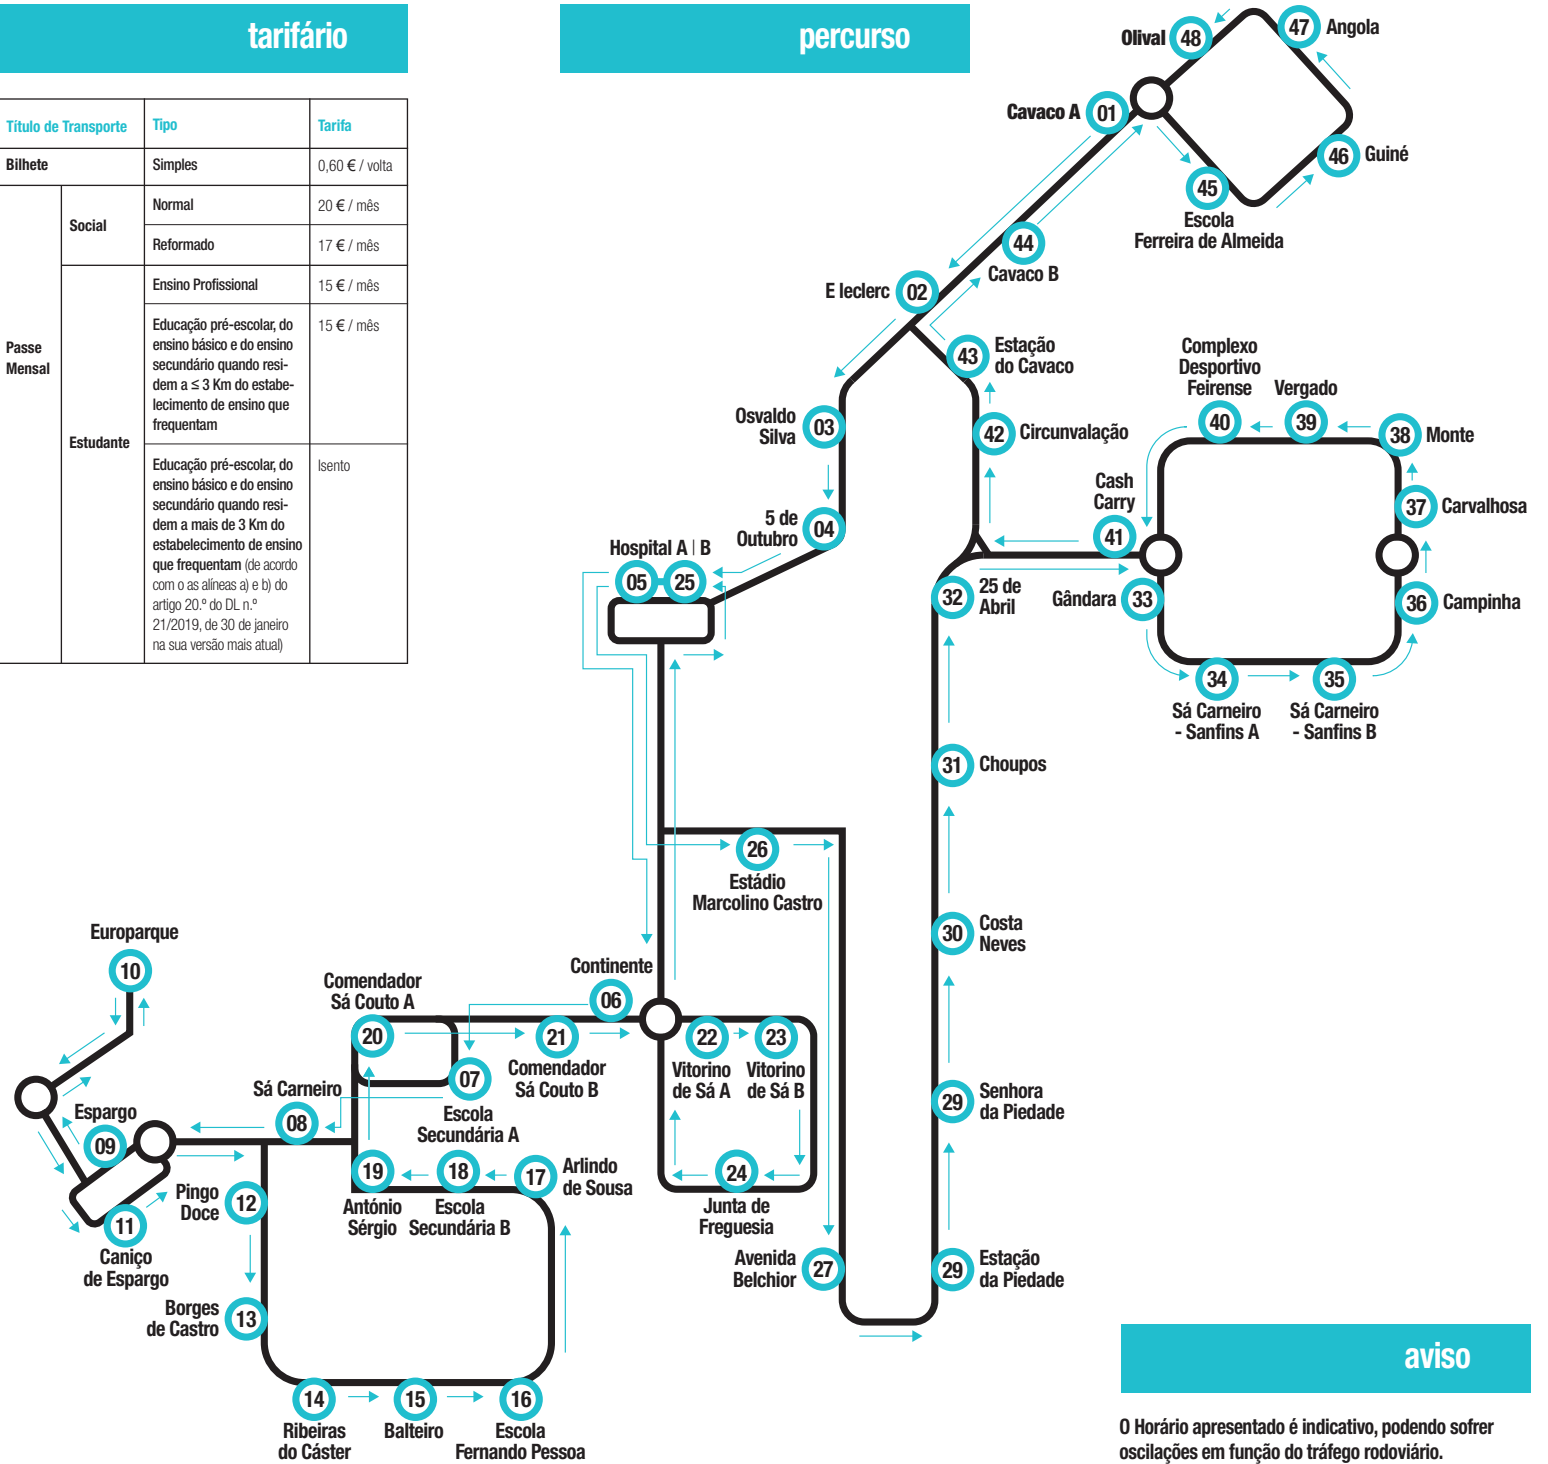

percurso

aviso

O Horário apresentado é indicativo, podendo sofrer oscilações em função do tráfego rodoviário.

dias úteis

01	Cavaco A	07:15	08:10	09:25	10:34	—	12:23	13:56	15:16	16:41	18:53
02	E Icleerc	07:16	08:12	09:27	10:36	—	12:25	13:58	15:18	16:44	18:54
03	Oswaldo Silva	07:17	08:13	09:28	10:38	—	12:26	13:59	15:20	16:47	18:55
04	5 de Outubro	07:18	08:14	09:29	10:39	—	12:27	14:00	15:22	15:50	18:56
05	Hospital A	07:19	08:16	09:31	10:40	—	12:29	14:02	15:25	15:53	18:58
06	Continente	07:20	08:18	09:35	10:42	—	12:31	14:04	15:28	15:56	19:00
07	Escola Secundária A	07:21	08:19	09:36	10:44	—	12:33	14:06	15:30	15:59	19:02
08	Sá Carneiro	07:22	08:21	09:38	10:46	—	12:35	14:08	15:32	17:02	19:03
09	Espargo	07:23	08:24	09:40	10:48	—	12:37	14:10	15:34	17:05	19:05
10	Europarque	—	08:27	09:43	10:51	—	12:41	14:14	15:38	17:09	—
11	Canico de Espargo	07:25	08:29	09:46	10:54	—	12:44	14:17	15:41	17:12	19:06
12	Pingo Doce	07:26	08:32	09:48	10:56	—	12:46	14:19	15:44	17:14	19:08
13	Borges de Castro	07:27	08:34	09:49	10:57	—	12:47	14:21	15:45	17:17	19:10
14	Ribeiras Cáster	07:28	08:35	09:50	10:58	—	12:49	14:23	15:48	17:20	19:12
15	Balteiro	07:29	08:36	09:51	10:59	—	12:50	14:24	15:49	17:23	19:13
16	Escola Fernando Pessoa	07:31	08:39	09:53	11:01	—	12:52	14:26	15:51	17:40	19:15
17	Arlindo Sousa	07:33	08:40	09:54	11:02	—	12:55	14:27	15:52	17:59	19:16
18	Escola Secundária B	07:34	08:41	09:55	11:03	—	13:10	14:28	15:53	18:00	19:17
19	António Sérgio	07:35	08:43	09:56	11:04	—	13:14	14:30	15:55	18:07	19:20
20	Comendador Sá Couto A	07:36	08:45	09:57	11:05	—	13:16	14:32	15:57	18:09	19:22
21	Comendador Sá Couto B	07:37	08:47	09:58	11:07	—	13:18	14:34	15:59	18:11	19:23
22	Vitorino de Sá A	07:38	08:49	10:00	11:09	—	13:20	14:36	16:01	18:13	19:24
23	Vitorino de Sá B	07:39	08:50	10:01	11:10	—	13:21	14:37	16:02	18:14	19:25
24	Junta Freguesia	07:40	08:53	10:02	11:13	—	13:24	14:40	16:05	18:17	19:26
25	Hospital B	07:42	08:56	10:04	11:15	—	13:27	14:43	16:08	18:20	19:28
26	Estádio Marcolino Castro	07:44	08:58	10:06	11:17	—	13:29	14:45	16:10	18:22	19:29
27	Avenida Belchior	07:45	08:59	10:07	11:18	—	13:30	14:46	16:11	18:23	19:30
28	Estação da Piedade	07:46	09:01	10:09	11:20	12:00	13:32	14:48	16:13	18:25	19:31
29	Senhora da Piedade	07:47	09:02	10:10	11:21	12:01	13:33	14:49	16:14	18:26	19:32
30	Costa Neves	07:48	09:03	10:11	11:22	12:02	13:34	14:50	16:15	18:27	19:33
31	Choupos	07:49	09:04	10:12	11:23	12:03	13:35	14:51	16:16	18:28	19:34
32	25 de Abril	07:50	09:05	10:13	11:24	12:04	13:36	14:52	16:17	18:29	19:35
33	Gândara	07:52	09:07	10:15	11:26	12:06	13:38	14:54	16:19	18:32	19:36
34	Sá Carneiro - Sanfins A	07:53	09:08	10:16	11:27	12:07	13:39	14:55	16:20	18:33	19:37
35	Sá Carneiro - Sanfins B	07:54	09:09	10:17	11:28	12:08	13:40	14:56	16:21	18:34	19:38
36	Campinha	07:55	09:10	10:18	11:29	12:00	13:41	14:57	16:22	18:35	19:39
37	Carvalhosa	07:56	09:11	10:19	11:30	12:10	13:42	14:59	16:24	18:37	19:40
38	Monte	07:57	09:12	10:20	11:31	12:11	13:43	15:01	16:26	18:39	19:41
39	Vergado	07:58	09:13	10:21	11:32	12:12	13:44	15:02	16:27	18:40	19:42
40	Complexo Desportivo Feirense	07:59	09:14	10:22	11:33	12:13	13:45	15:03	16:28	18:41	19:43
41	Cash Carry	08:00	09:15	10:23	11:34	12:14	13:46	15:04	16:29	18:42	19:44
42	Circunvalação	08:02	09:17	10:25	11:36	12:16	13:48	15:06	16:31	18:44	19:45
43	Estação do Cavaco	08:03	09:18	10:27	11:37	12:17	13:49	15:08	16:33	18:46	19:46
44	Cavaco B	08:04	09:19	10:28	11:38	12:18	13:50	15:10	16:35	18:48	19:47
45	Escola Ferreira de Almeida	08:05	09:20	10:29	11:39	12:19	13:51	15:11	16:36	18:49	19:48
46	Guiné	08:06	09:22	10:31	11:40	12:20	13:52	15:12	16:37	18:50	19:49
47	Angola	08:07	09:23	10:32	11:41	12:01	13:53	15:13	16:38	18:51	19:50
48	Olival	08:08	09:24	10:33	11:42	12:02	13:54	15:14	16:39	18:52	19:51