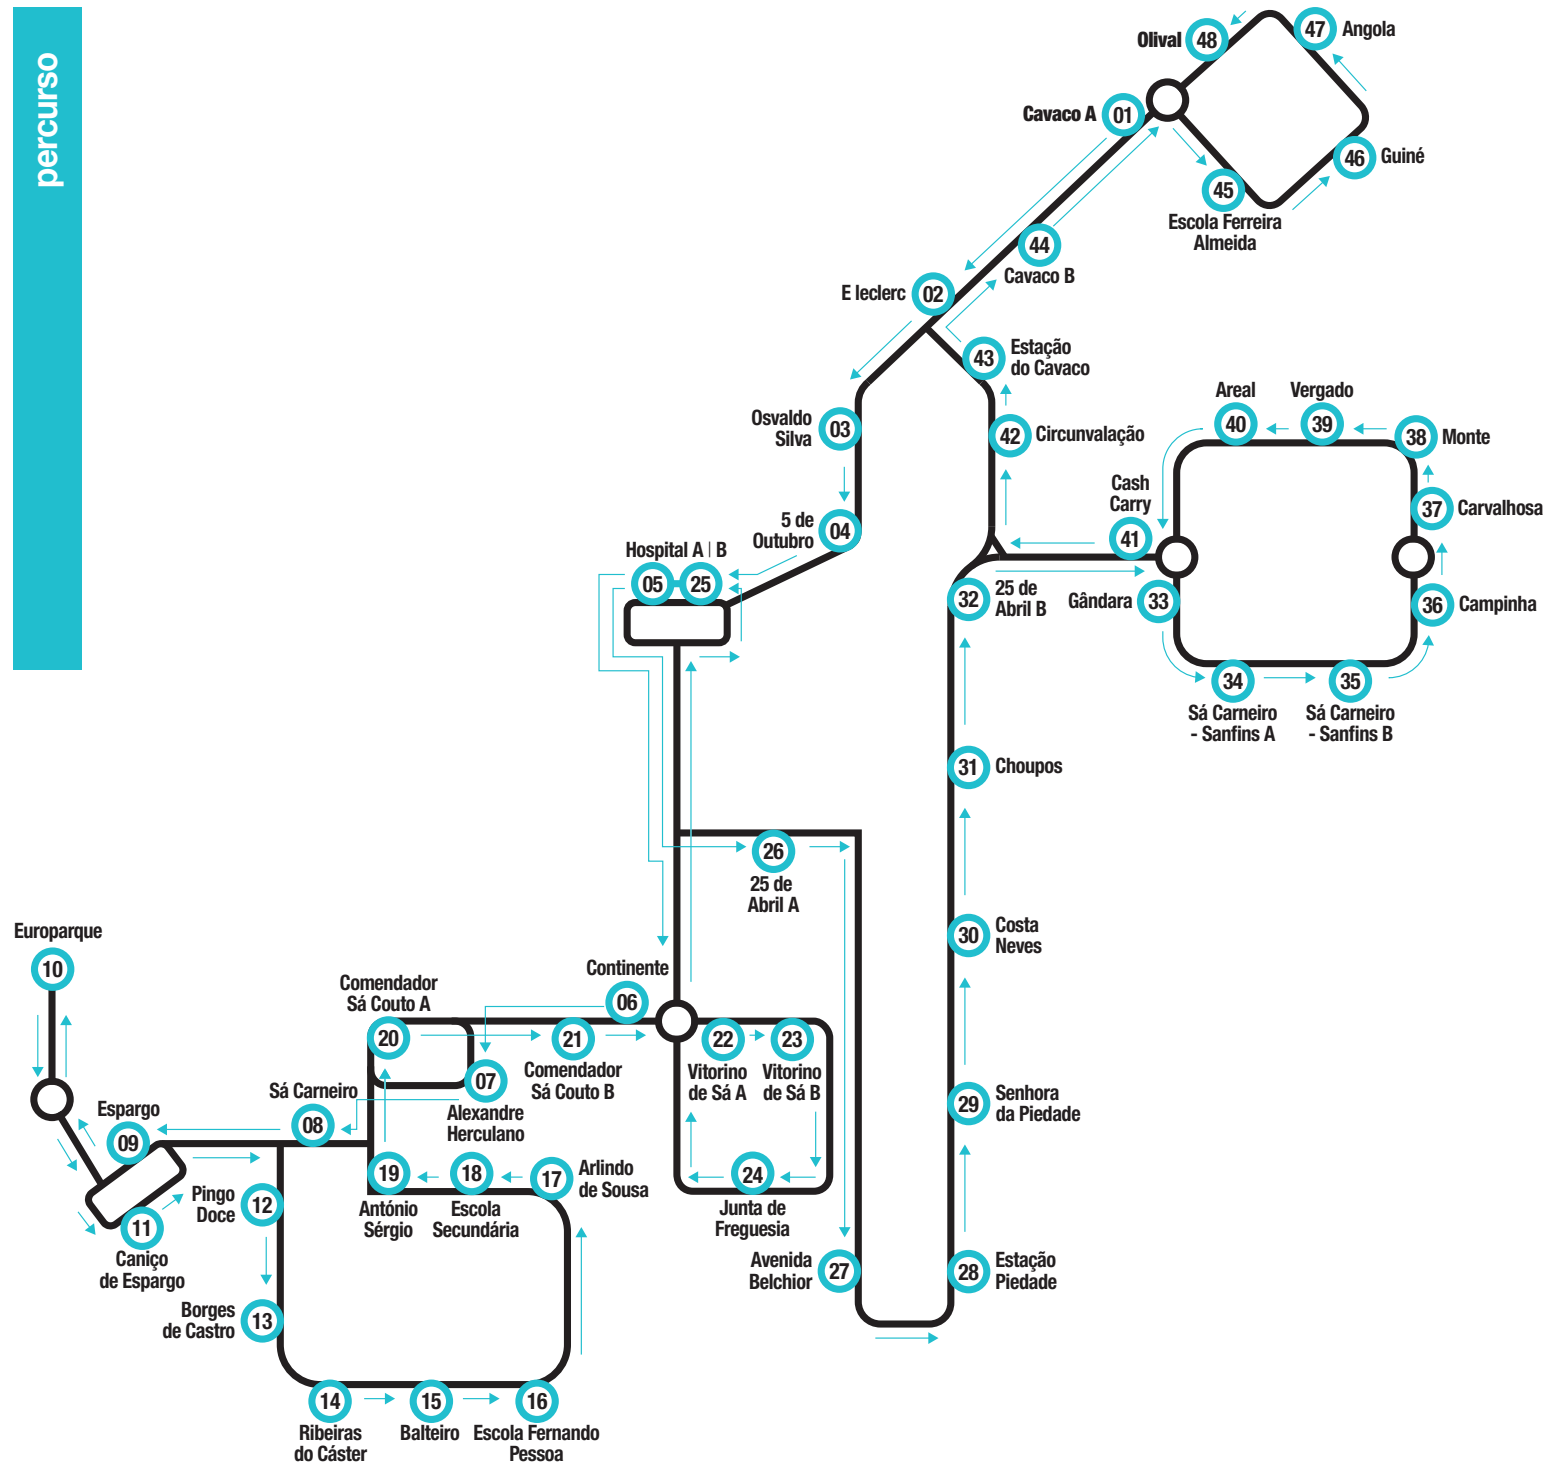

transfeira

serviço de transportes urbanos
santa maria da feira

horários

santa maria da feira câmara municipal

percurso

dias úteis

01	Cavaco A	07:15	08:10	09:25	10:34	—	—	12:23	13:56	15:16	16:41	18:22	19:28
02	E leclerc	07:16	08:12	09:27	10:36	—	—	12:25	13:58	15:18	16:44	18:23	19:29
03	Oswaldo Silva	07:17	08:13	09:28	10:38	—	—	12:26	13:59	15:20	16:47	18:24	19:30
04	5 de Outubro	07:18	08:14	09:29	10:39	—	—	12:27	14:00	15:22	16:50	18:25	19:31
05	Hospital A	07:19	08:16	09:31	10:40	—	—	12:29	14:02	15:25	16:53	18:27	19:32
06	Continente	07:20	08:18	09:35	10:42	—	—	12:31	14:04	15:28	16:56	18:29	19:33
07	Alexandre Herculano	07:21	08:19	09:36	10:44	—	—	12:33	14:06	15:30	16:59	18:31	19:34
08	Sá Carneiro	07:22	08:21	09:38	10:46	—	—	12:35	14:08	15:32	17:02	18:32	19:35
09	Espargo	07:23	08:24	09:40	10:48	—	—	12:37	14:10	15:34	17:05	18:34	19:36
10	Europarque	—	08:27	09:43	10:51	—	—	12:41	14:14	15:38	17:09	18:38	19:40
11	Canico de Espargo	07:25	08:29	09:46	10:54	—	—	12:44	14:17	15:41	17:12	18:41	19:43
12	Pingo Doce	07:26	08:32	09:48	10:56	—	—	12:46	14:19	15:44	17:14	18:44	19:44
13	Borges de Castro	07:27	08:34	09:49	10:57	—	—	12:47	14:21	15:46	17:17	18:46	19:45
14	Ribeiras Cáster	07:28	08:35	09:50	10:58	—	—	12:49	14:23	15:48	17:20	18:48	19:46
15	Balteiro	07:29	08:36	09:51	10:59	—	—	12:50	14:24	15:49	17:23	18:49	19:47
16	Escola Fernando Pessoa	07:31	08:39	09:53	11:01	—	—	12:52	14:26	15:51	17:30	18:51	—
17	Arlindo Sousa	07:33	08:40	09:54	11:02	—	—	12:55	14:27	15:52	17:32	18:52	—
18	Escola Secundária	07:34	08:41	09:55	11:03	—	—	13:10	14:28	15:53	17:33	18:53	—
19	António Sérgio	07:35	08:43	09:56	11:04	—	—	13:14	14:30	15:55	17:35	18:56	—
20	Comendador Sá Couto A	07:36	08:45	09:57	11:05	—	—	13:16	14:32	15:57	17:37	18:58	—
21	Comendador Sá Couto B	07:37	08:47	09:58	11:07	—	—	13:18	14:34	15:59	17:39	18:59	—
22	Vitorino de Sá A	07:38	08:49	10:00	11:09	—	—	13:20	14:36	16:01	17:41	19:00	—
23	Vitorino de Sá B	07:39	08:50	10:01	11:10	—	—	13:21	14:37	16:02	17:42	19:01	—
24	Junta Freguesia	07:40	08:53	10:02	11:13	—	—	13:24	14:40	16:05	17:45	19:02	—
25	Hospital B	07:42	08:56	10:04	11:15	—	—	13:27	14:43	16:08	17:48	19:04	—
26	25 de Abril A	07:44	08:58	10:06	11:17	—	—	13:29	14:45	16:10	17:50	19:05	—
27	Av. Belchior	07:45	08:59	10:07	11:18	—	—	13:30	14:46	16:11	17:51	19:06	—
28	Estação Piedade	07:46	09:01	10:09	11:20	—	12:00	13:32	14:48	16:13	17:53	19:07	—
29	Senhora da Piedade	07:47	09:02	10:10	11:21	—	12:01	13:33	14:49	16:14	17:54	19:08	—
30	Costa Neves	07:48	09:03	10:11	11:22	—	12:02	13:34	14:50	16:15	17:55	19:09	—
31	Choupos	07:49	09:04	10:12	11:23	—	12:03	13:35	14:51	16:16	17:56	19:10	—
32	25 de Abril B	07:50	09:05	10:13	11:24	—	12:04	13:36	14:52	16:17	17:57	19:11	—
33	Gândara	07:52	09:07	10:15	11:26	—	12:06	13:38	14:54	16:19	18:00	19:12	—
34	Sá Carneiro - Sanfins A	07:53	09:08	10:16	11:27	—	12:07	13:39	14:55	16:20	18:01	19:13	—
35	Sá Carneiro - Sanfins B	07:54	09:09	10:17	11:28	—	12:08	13:40	14:56	16:21	18:02	19:14	—
36	Campinha	07:55	09:10	10:18	11:29	—	12:09	13:41	14:57	16:22	18:03	19:15	—
37	Carvalhosa	07:56	09:11	10:19	11:30	—	12:10	13:42	14:59	16:24	18:05	19:16	—
38	Monte	07:57	09:12	10:20	11:31	—	12:11	13:43	15:01	16:26	18:07	19:17	—
39	Vergado	07:58	09:13	10:21	11:32	—	12:12	13:44	15:02	16:27	18:08	19:18	—
40	Areal	07:59	09:14	10:22	11:33	—	12:13	13:45	15:03	16:28	18:09	19:19	—
41	Cash Carry	08:00	09:15	10:23	11:34	—	12:14	13:46	15:04	16:29	18:10	19:20	—
42	Circunvalação	08:02	09:17	10:25	11:36	—	12:16	13:48	15:06	16:31	18:12	19:21	—
43	Estação doCavaco	08:03	09:18	10:27	11:37	—	12:17	13:49	15:08	16:33	18:14	19:22	—
44	Cavaco B	08:04	09:19	10:28	11:38	—	12:18	13:50	15:10	16:35	18:16	19:23	—
45	Escola Ferreira Almeida	08:05	09:20	10:29	11:39	—	12:19	13:51	15:11	16:36	18:17	19:24	—
46	Guiné	08:06	09:22	10:31	11:40	—	12:20	13:52	15:12	16:37	18:18	19:25	—
47	Angola	08:07	09:23	10:32	11:41	—	12:21	13:53	15:13	16:38	18:19	19:26	—
48	Olival	08:08	09:24	10:33	11:42	—	12:22	13:54	15:14	16:39	18:20	19:27	—