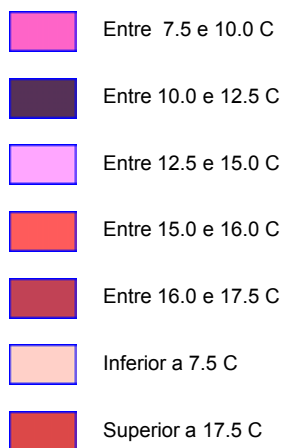

concelho de santa maria da feira

temperatura

sistema municipal de informação geográfica

projecção de gauss, elipsóide internacional, datum 73 escala 1:500.000, data agosto 2004