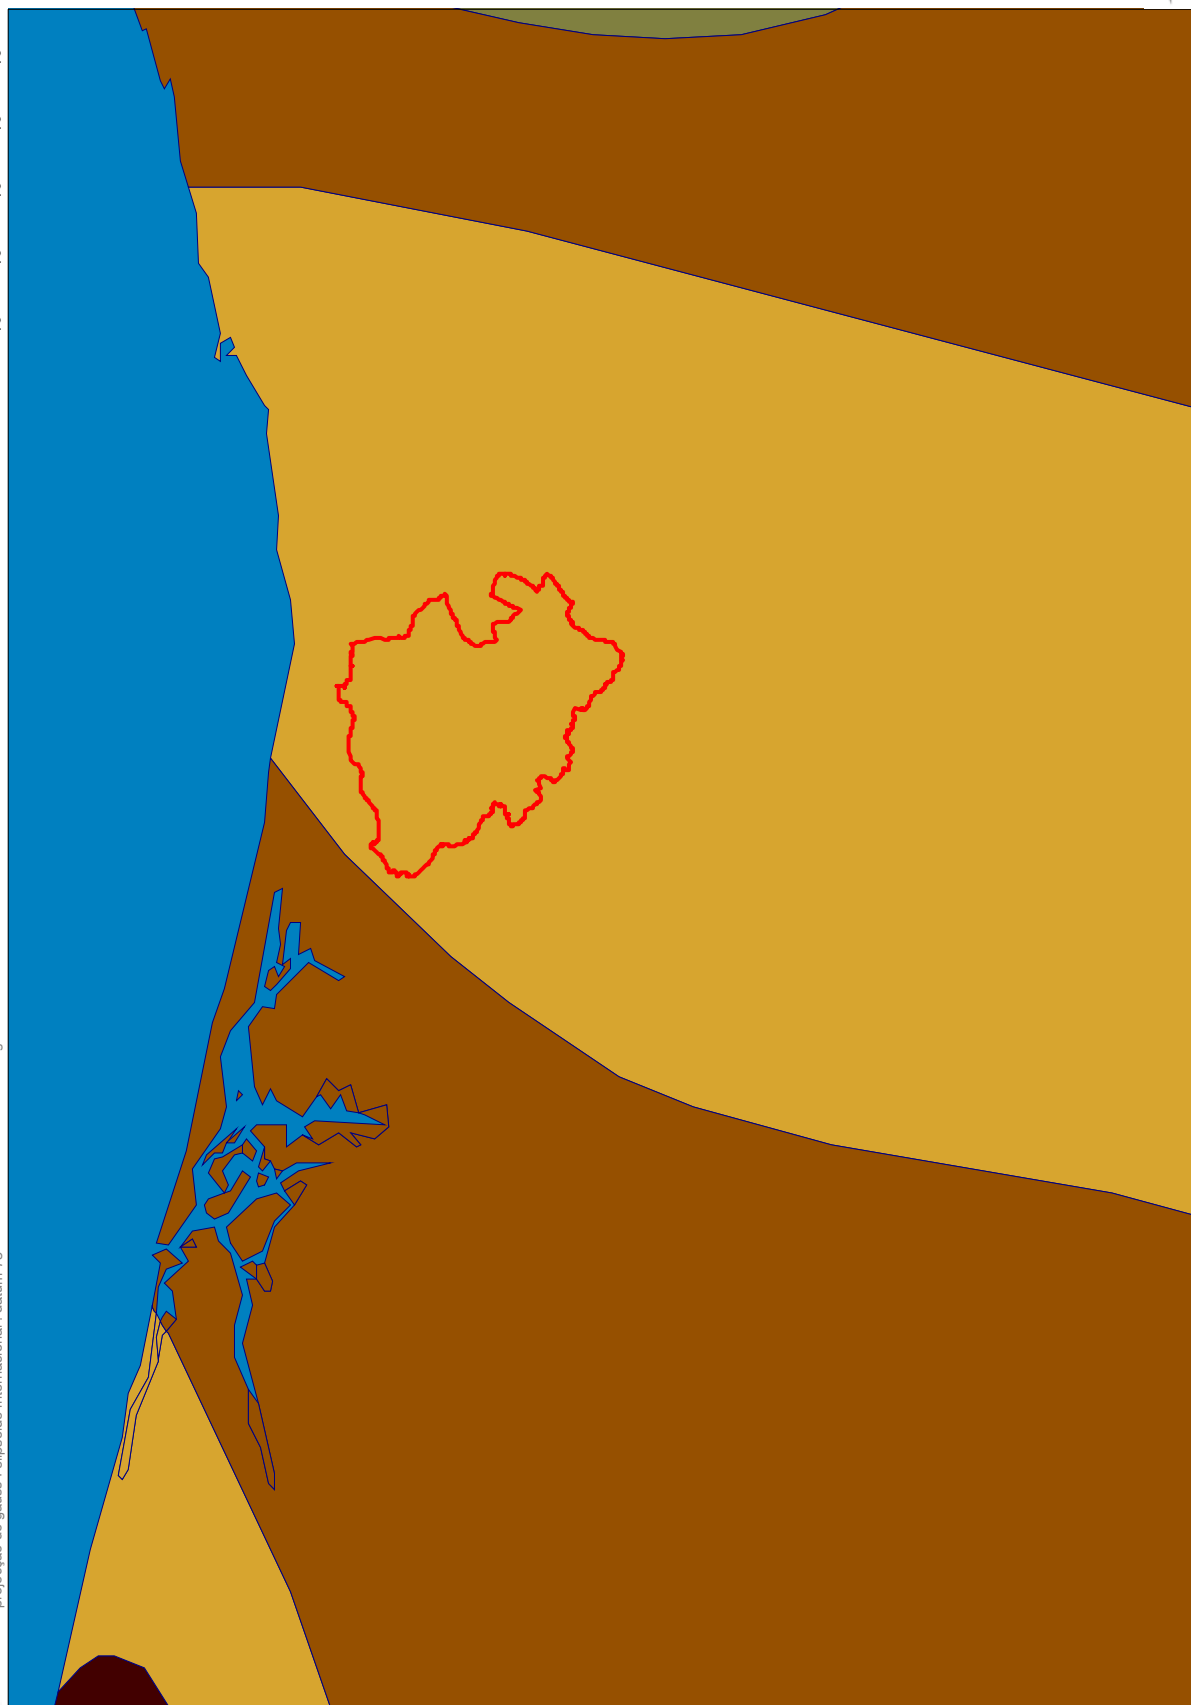

concelho de santa maria da feira

radiação solar

sistema municipal de informação geográfica

projecção de gauss, elipsóide internacional, datum 73 escala 1:500.000, data agosto 2004