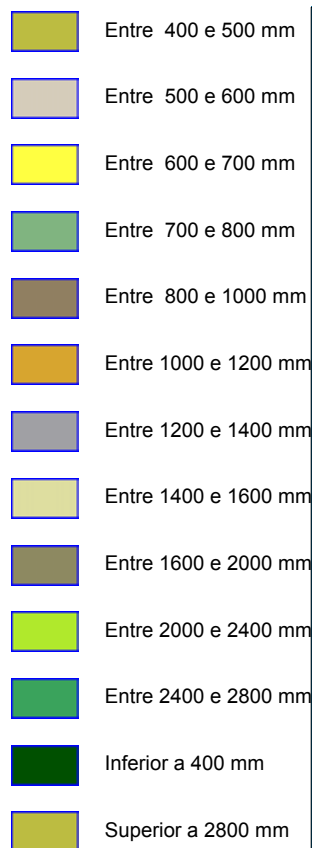

# concelho de santa maria da feira

precipitação

sistema municipal de informação geográfica

projecção de gauss, elipsóide internacional, datum 73 escala 1:500.000, data agosto 2004