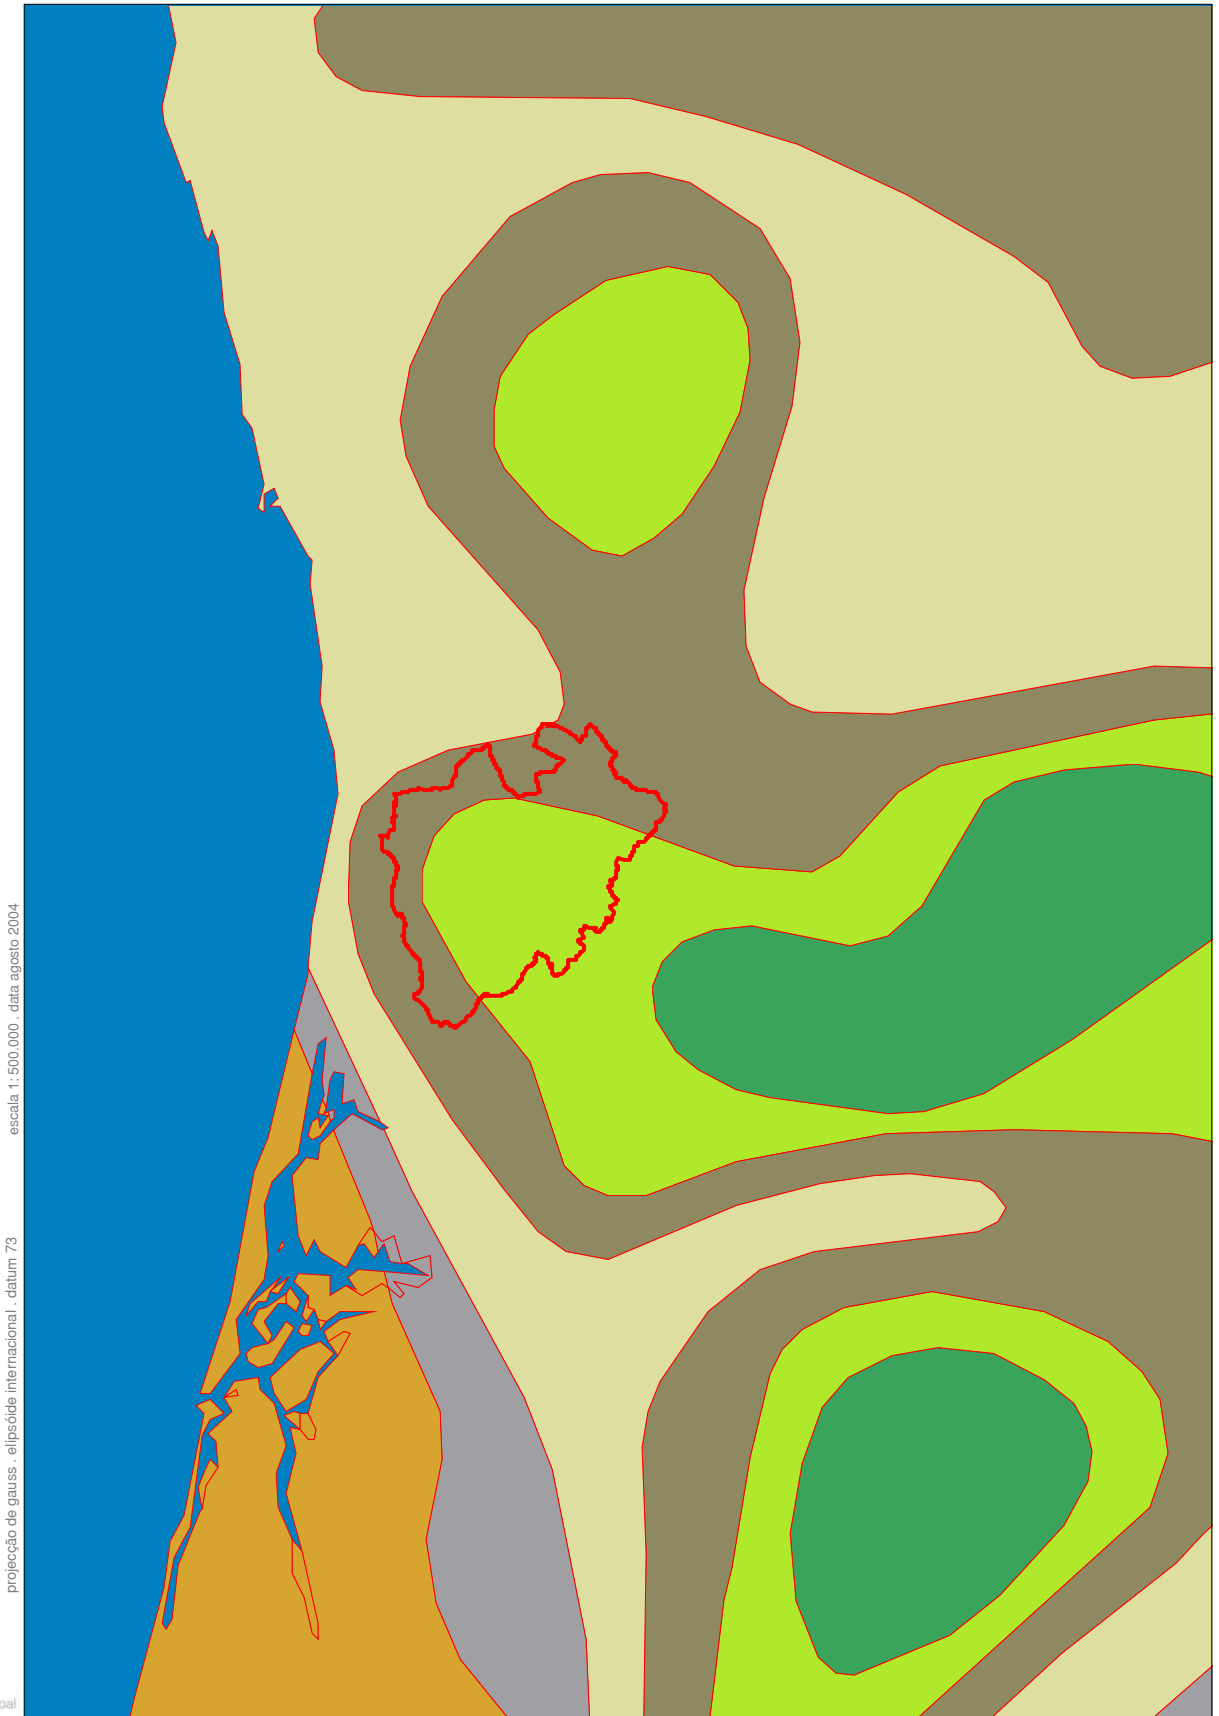

concelho de santa maria da feira

escoamento

sistema municipal de informação geográfica

escala 1:500.000, data agosto 2004

projecção de gauss, elipsóide internacional, datum 73

santa maria da feira câmara municipal