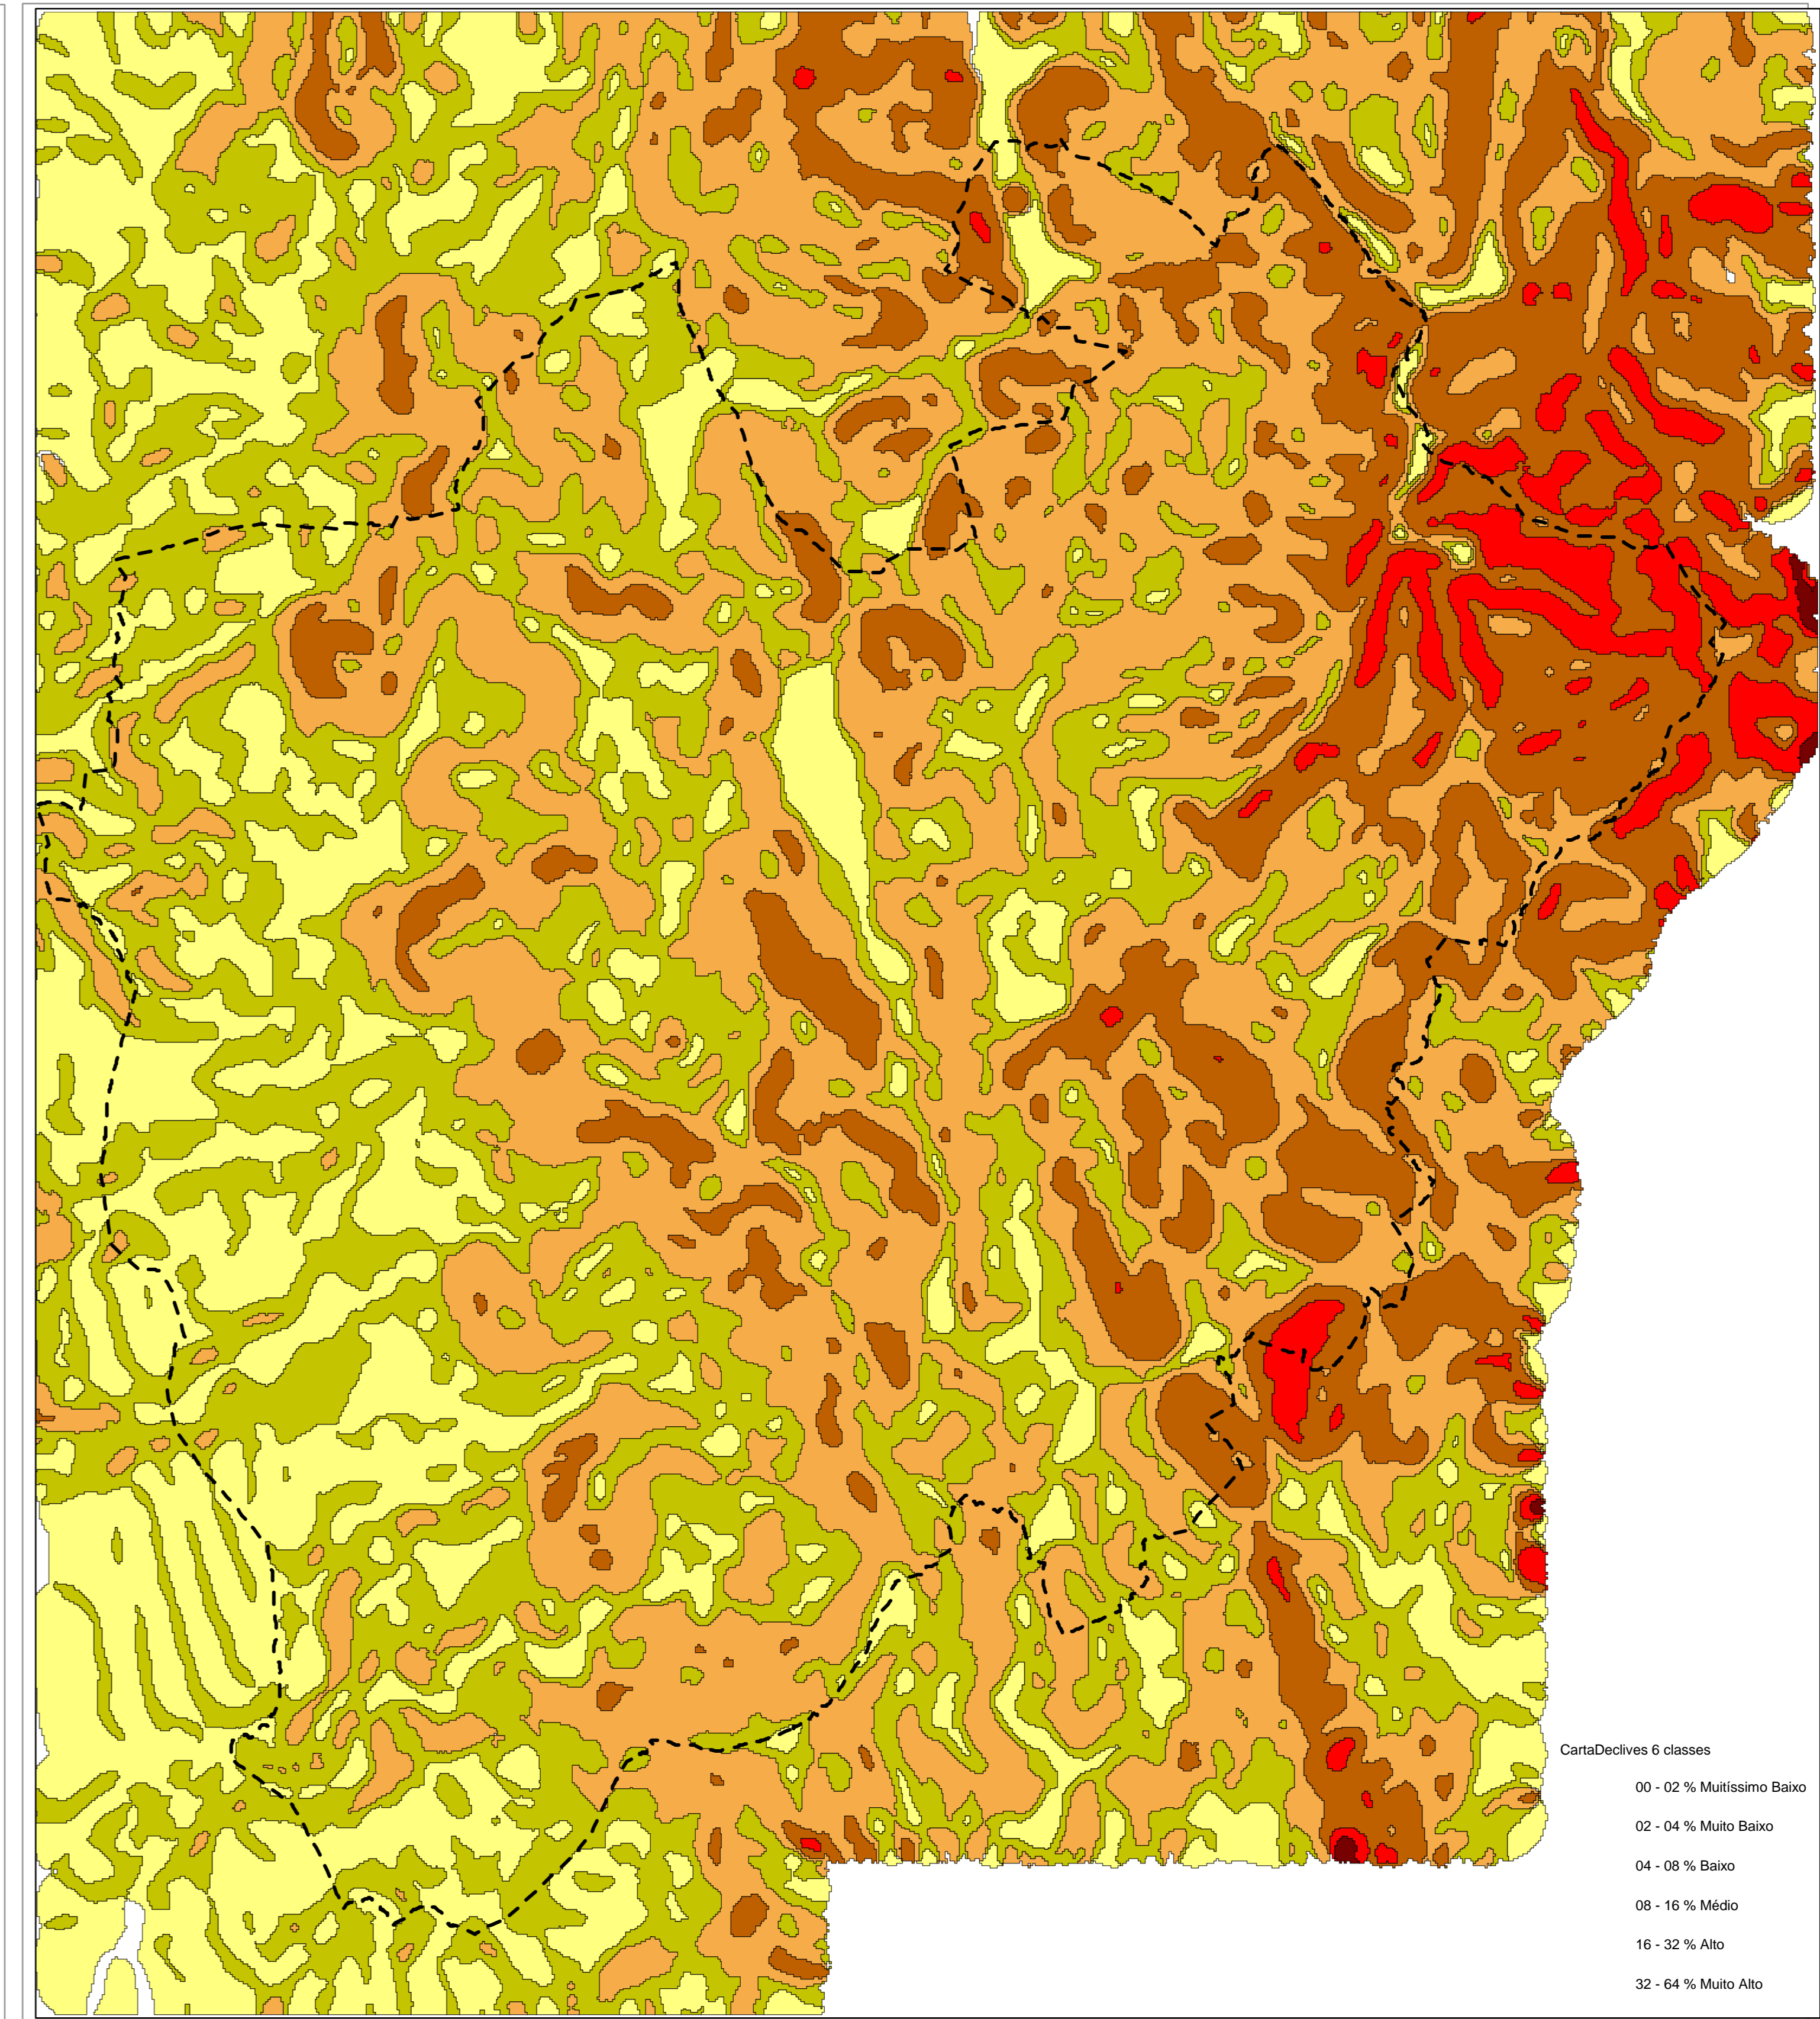

concelho de santa maria da feira

carta de declives

sistema municipal de informação geográfica

carta de declives com 4 classes

carta de declives com 6 classes

CartaDeclives 6 classes

- 00 - 02 % Multíssimo Baixo
- 02 - 04 % Muito Baixo
- 04 - 08 % Baixo
- 08 - 16 % Médio
- 16 - 32 % Alto
- 32 - 64 % Muito Alto