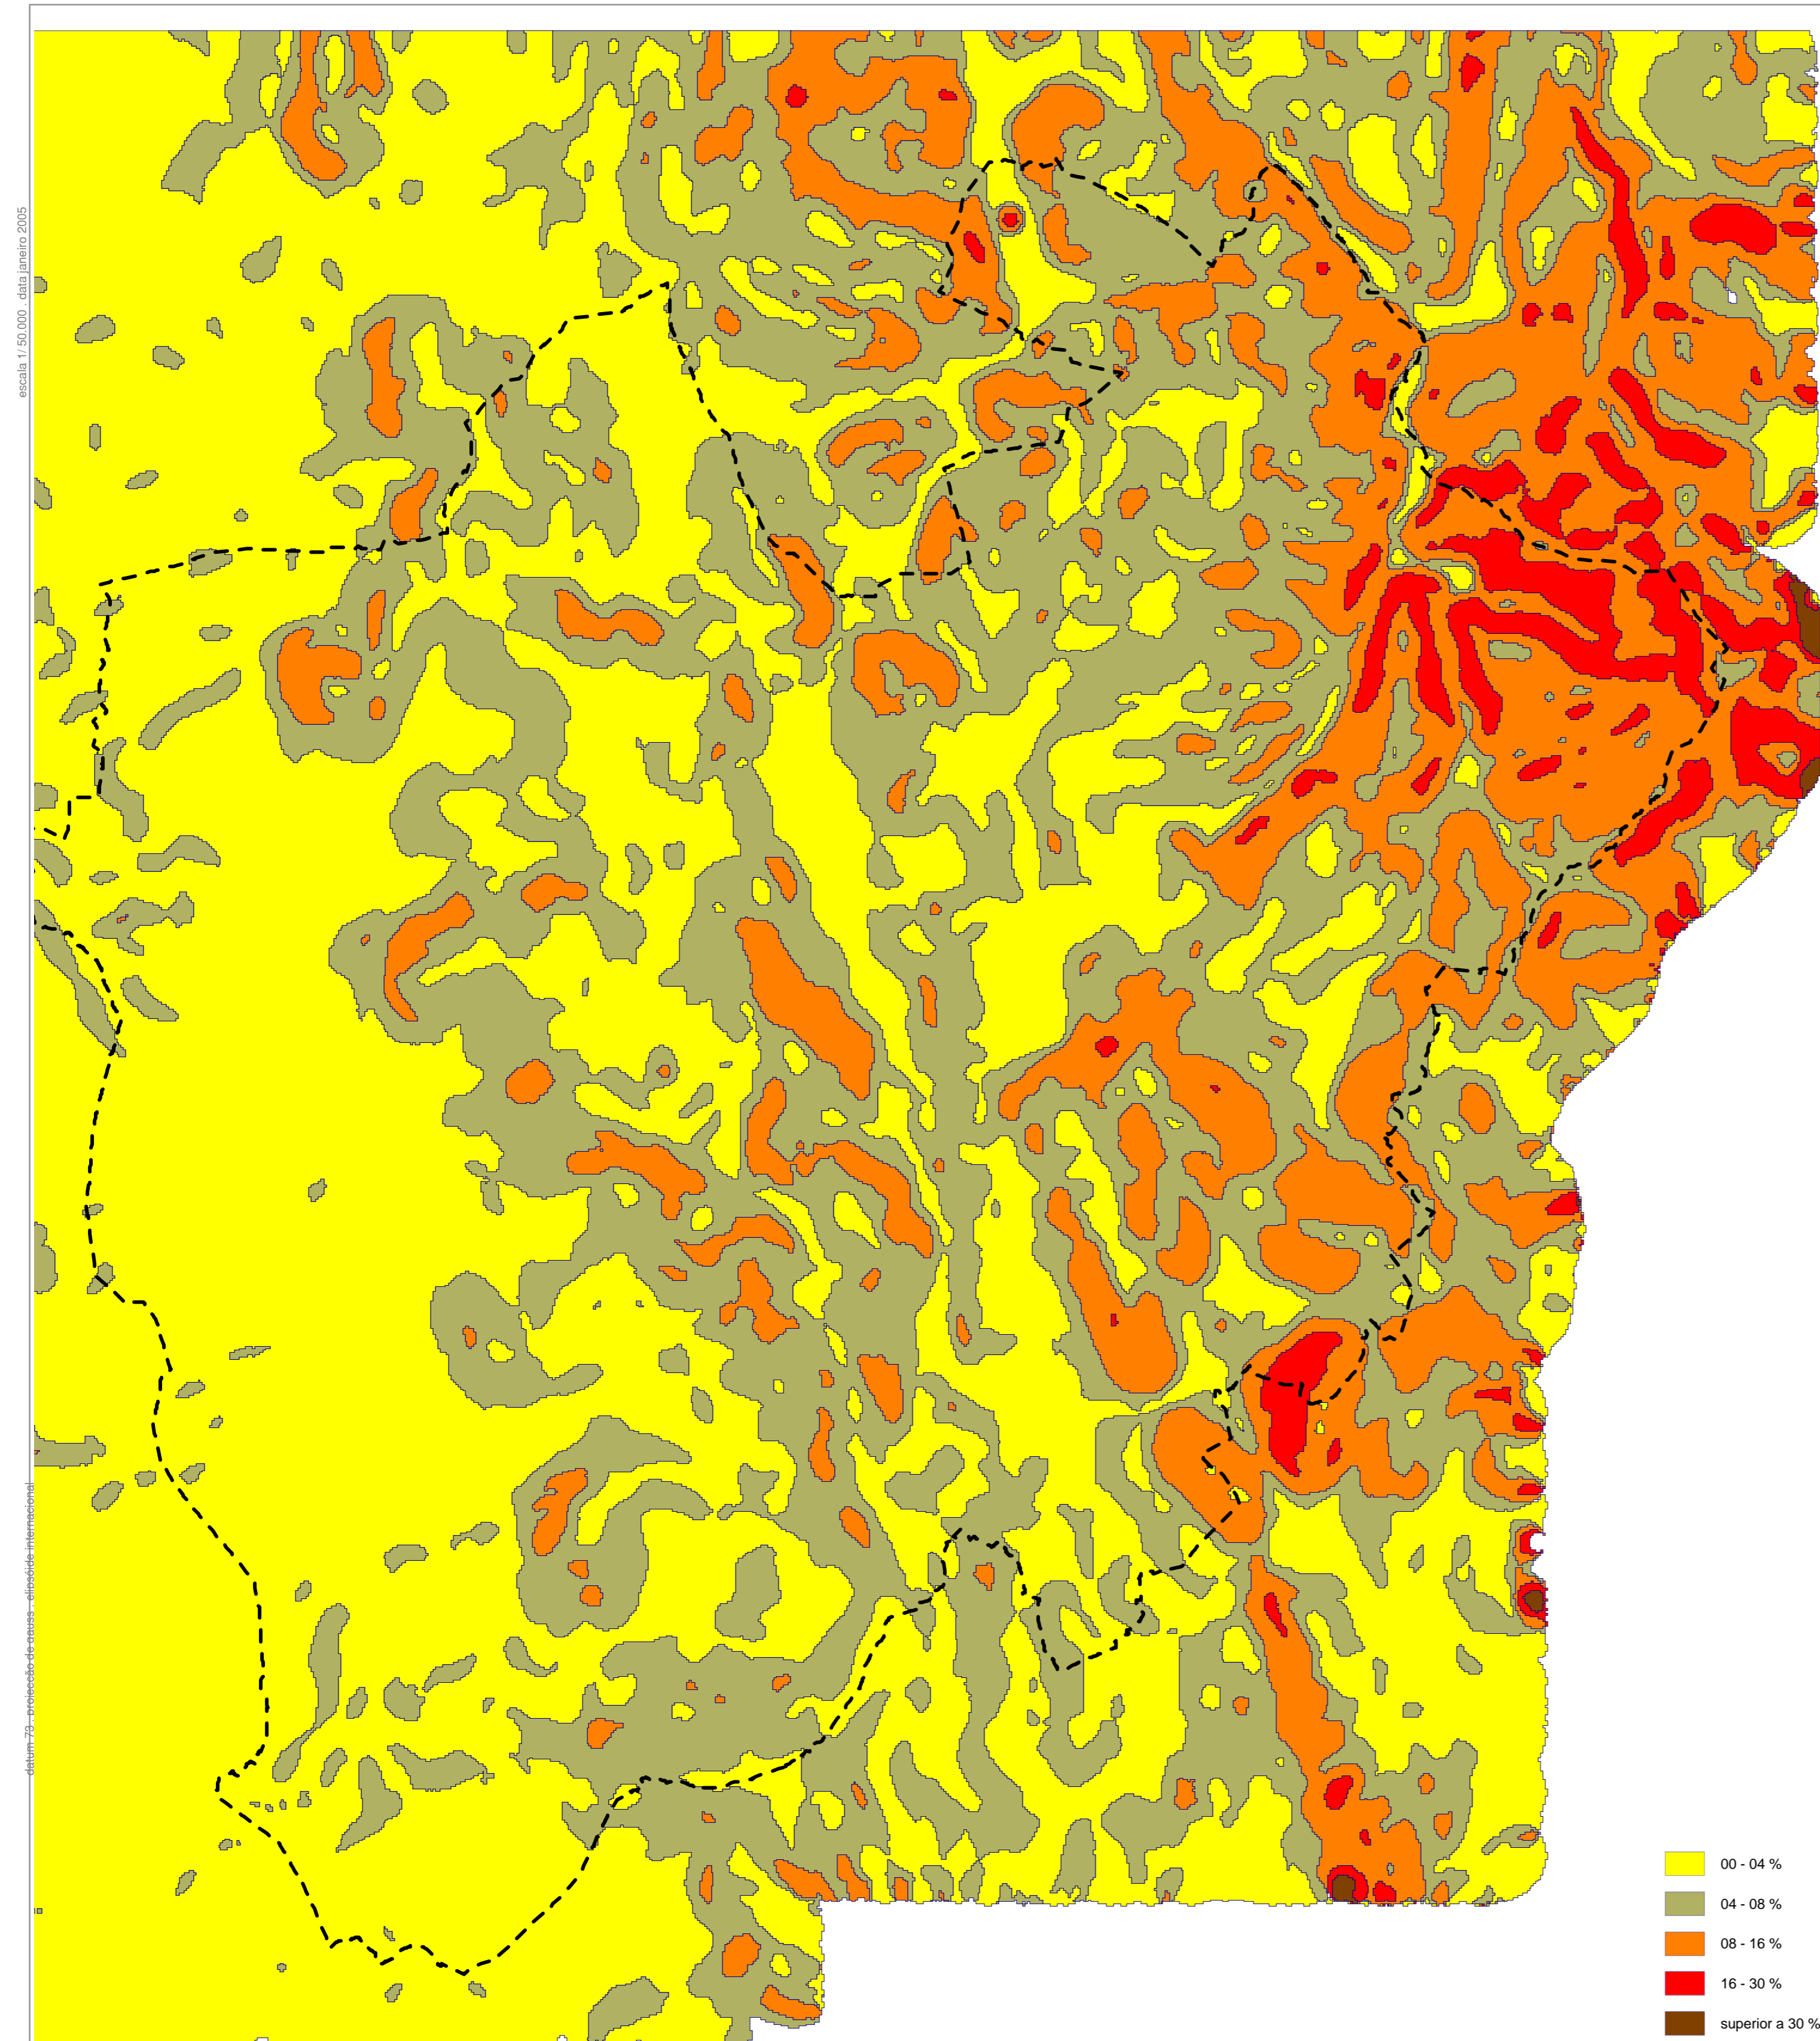

concelho de santa maria da feira

carta de declives

sistema municipal de informação geográfica

carta de declives com 4 classes

carta de declives com 6 classes

CartaDeclives 6 classes

- 00 - 02 % Multíssimo Baixo
- 02 - 04 % Muito Baixo
- 04 - 08 % Baixo
- 08 - 16 % Médio
- 16 - 32 % Alto
- 32 - 64 % Muito Alto