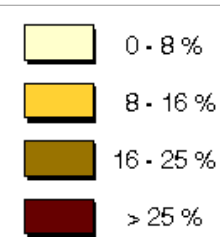

concelho de santa maria da feira

carta de declives

sistema municipal de informação geográfica

escala 1:50.000 - data agosto 2004

datum 73 - projeção de gauss - elipsóide internacional