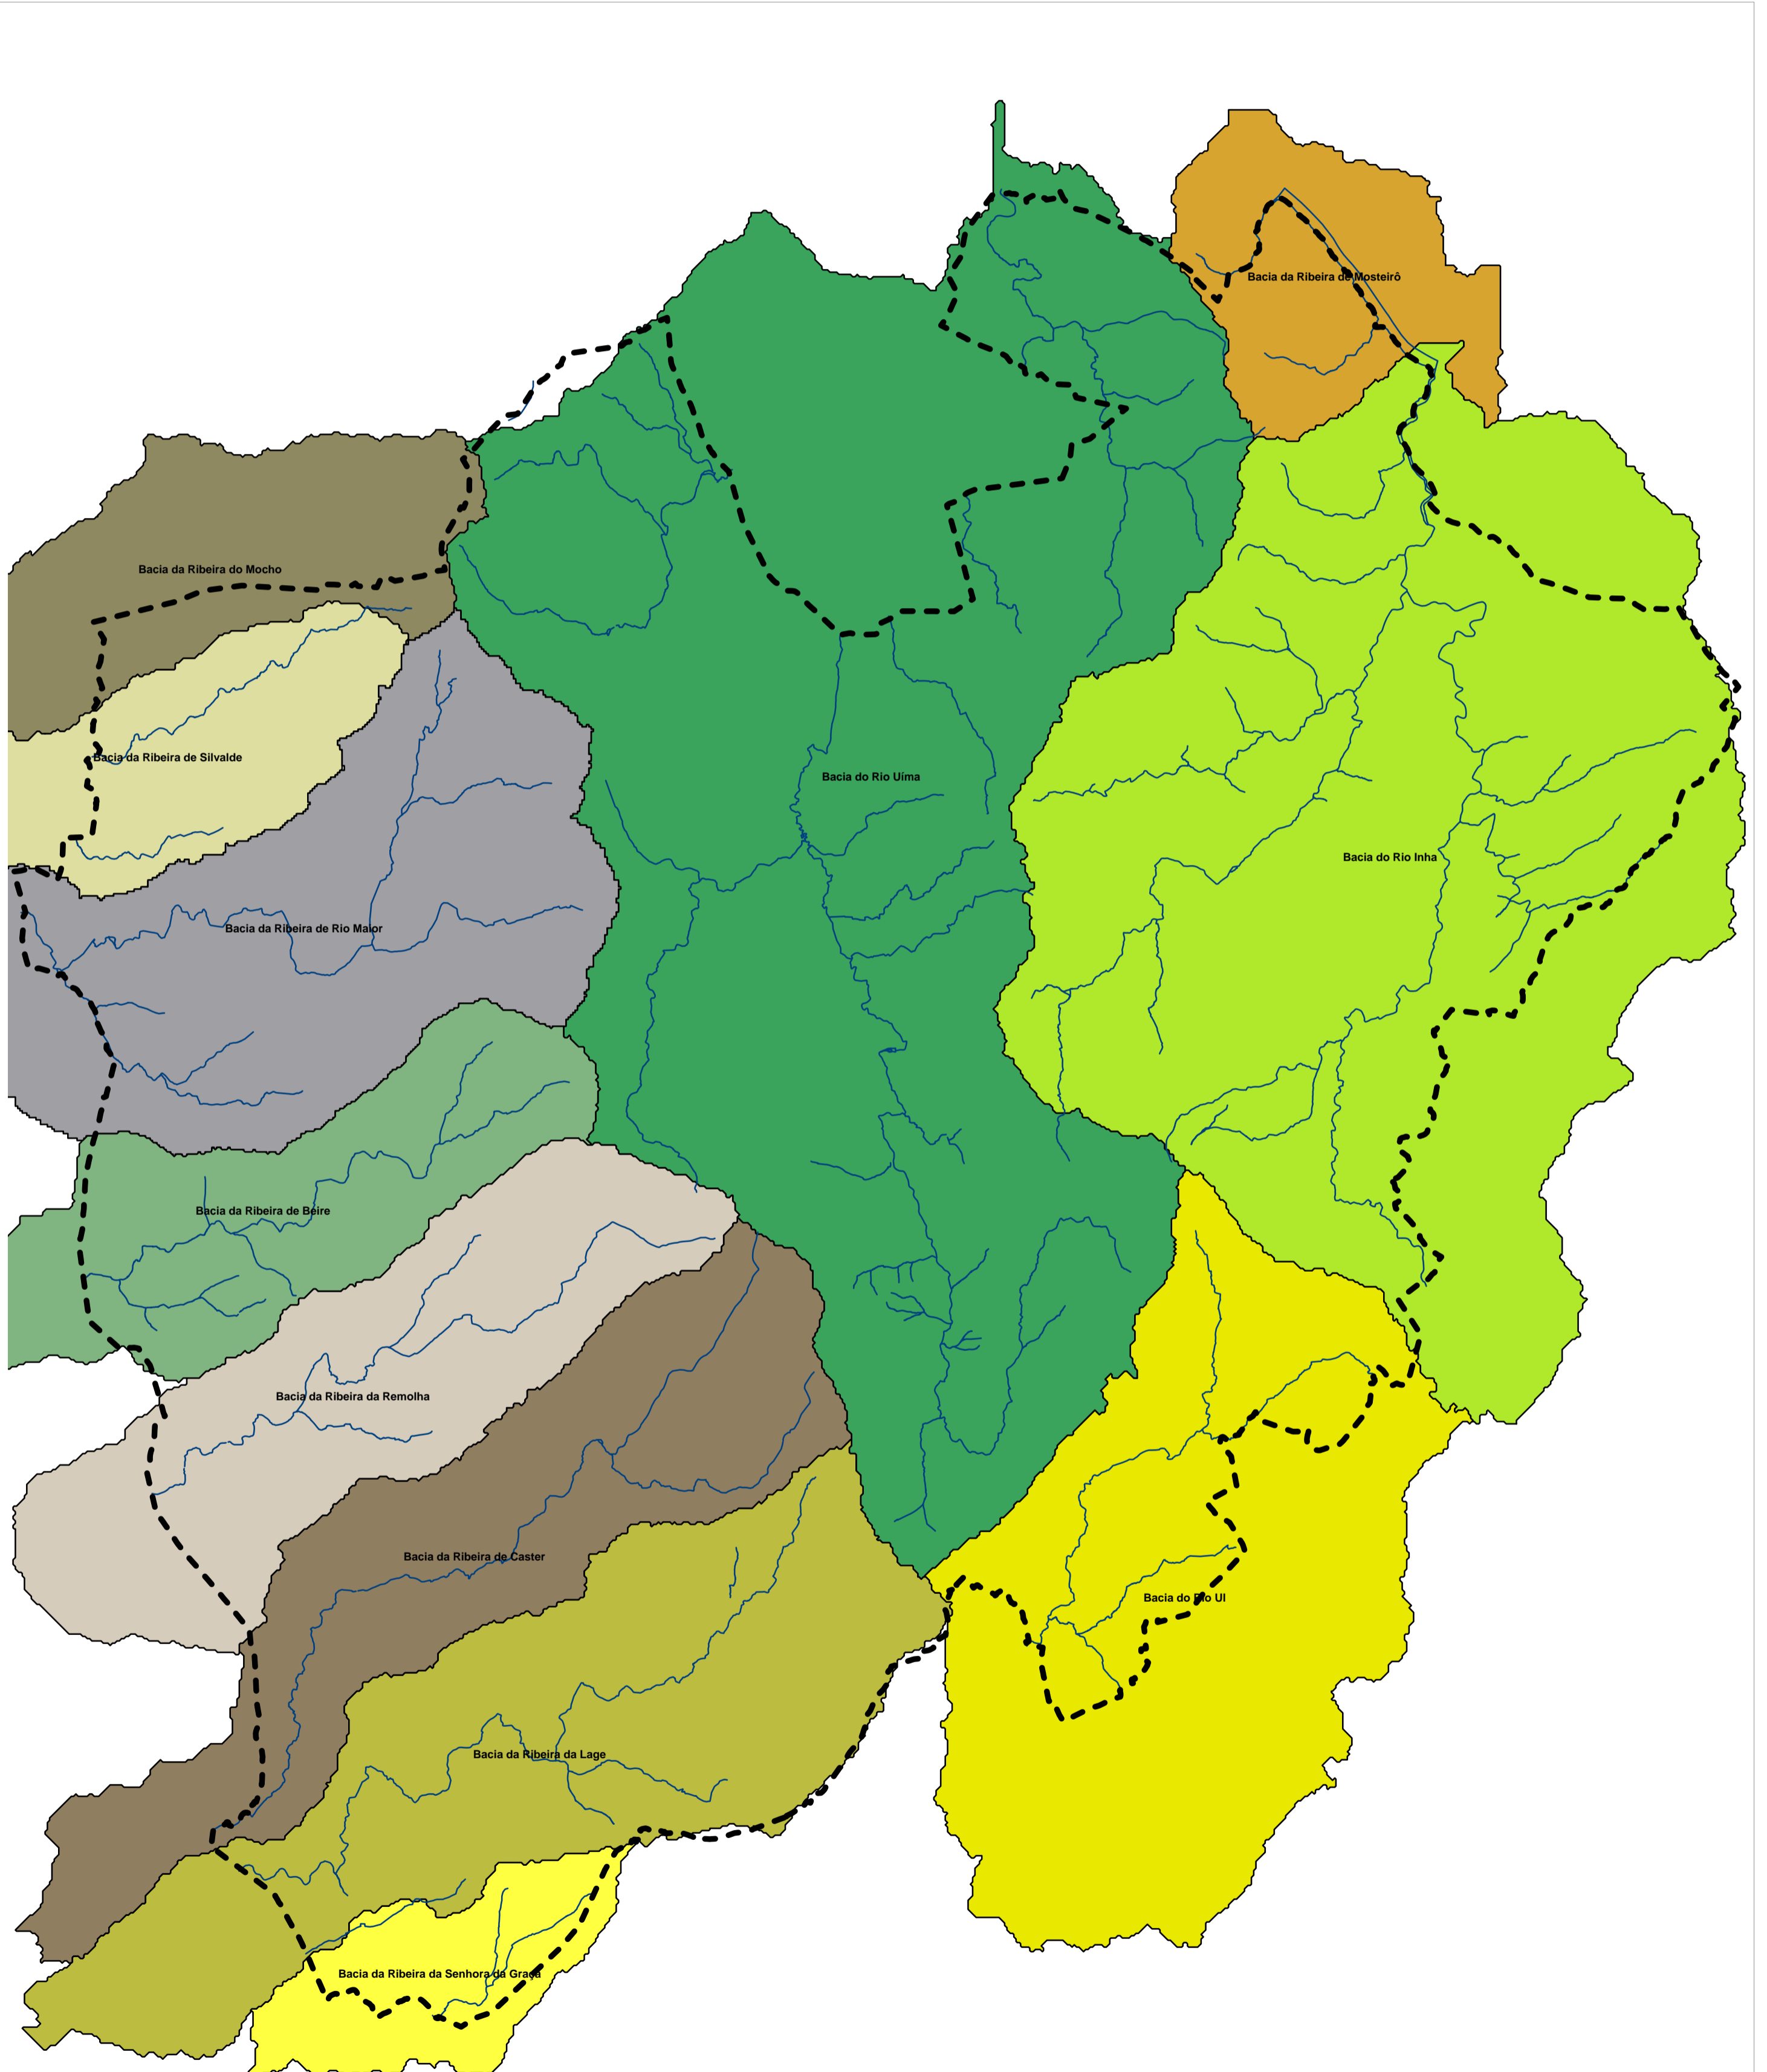

concelho de santa maria da feira

rede hidrográfica/ Bacias

sistema municipal de informação geográfica

escala 1:50.000 - data agosto 2004

datum 73 - projeção de gauss - elipsóide internacional