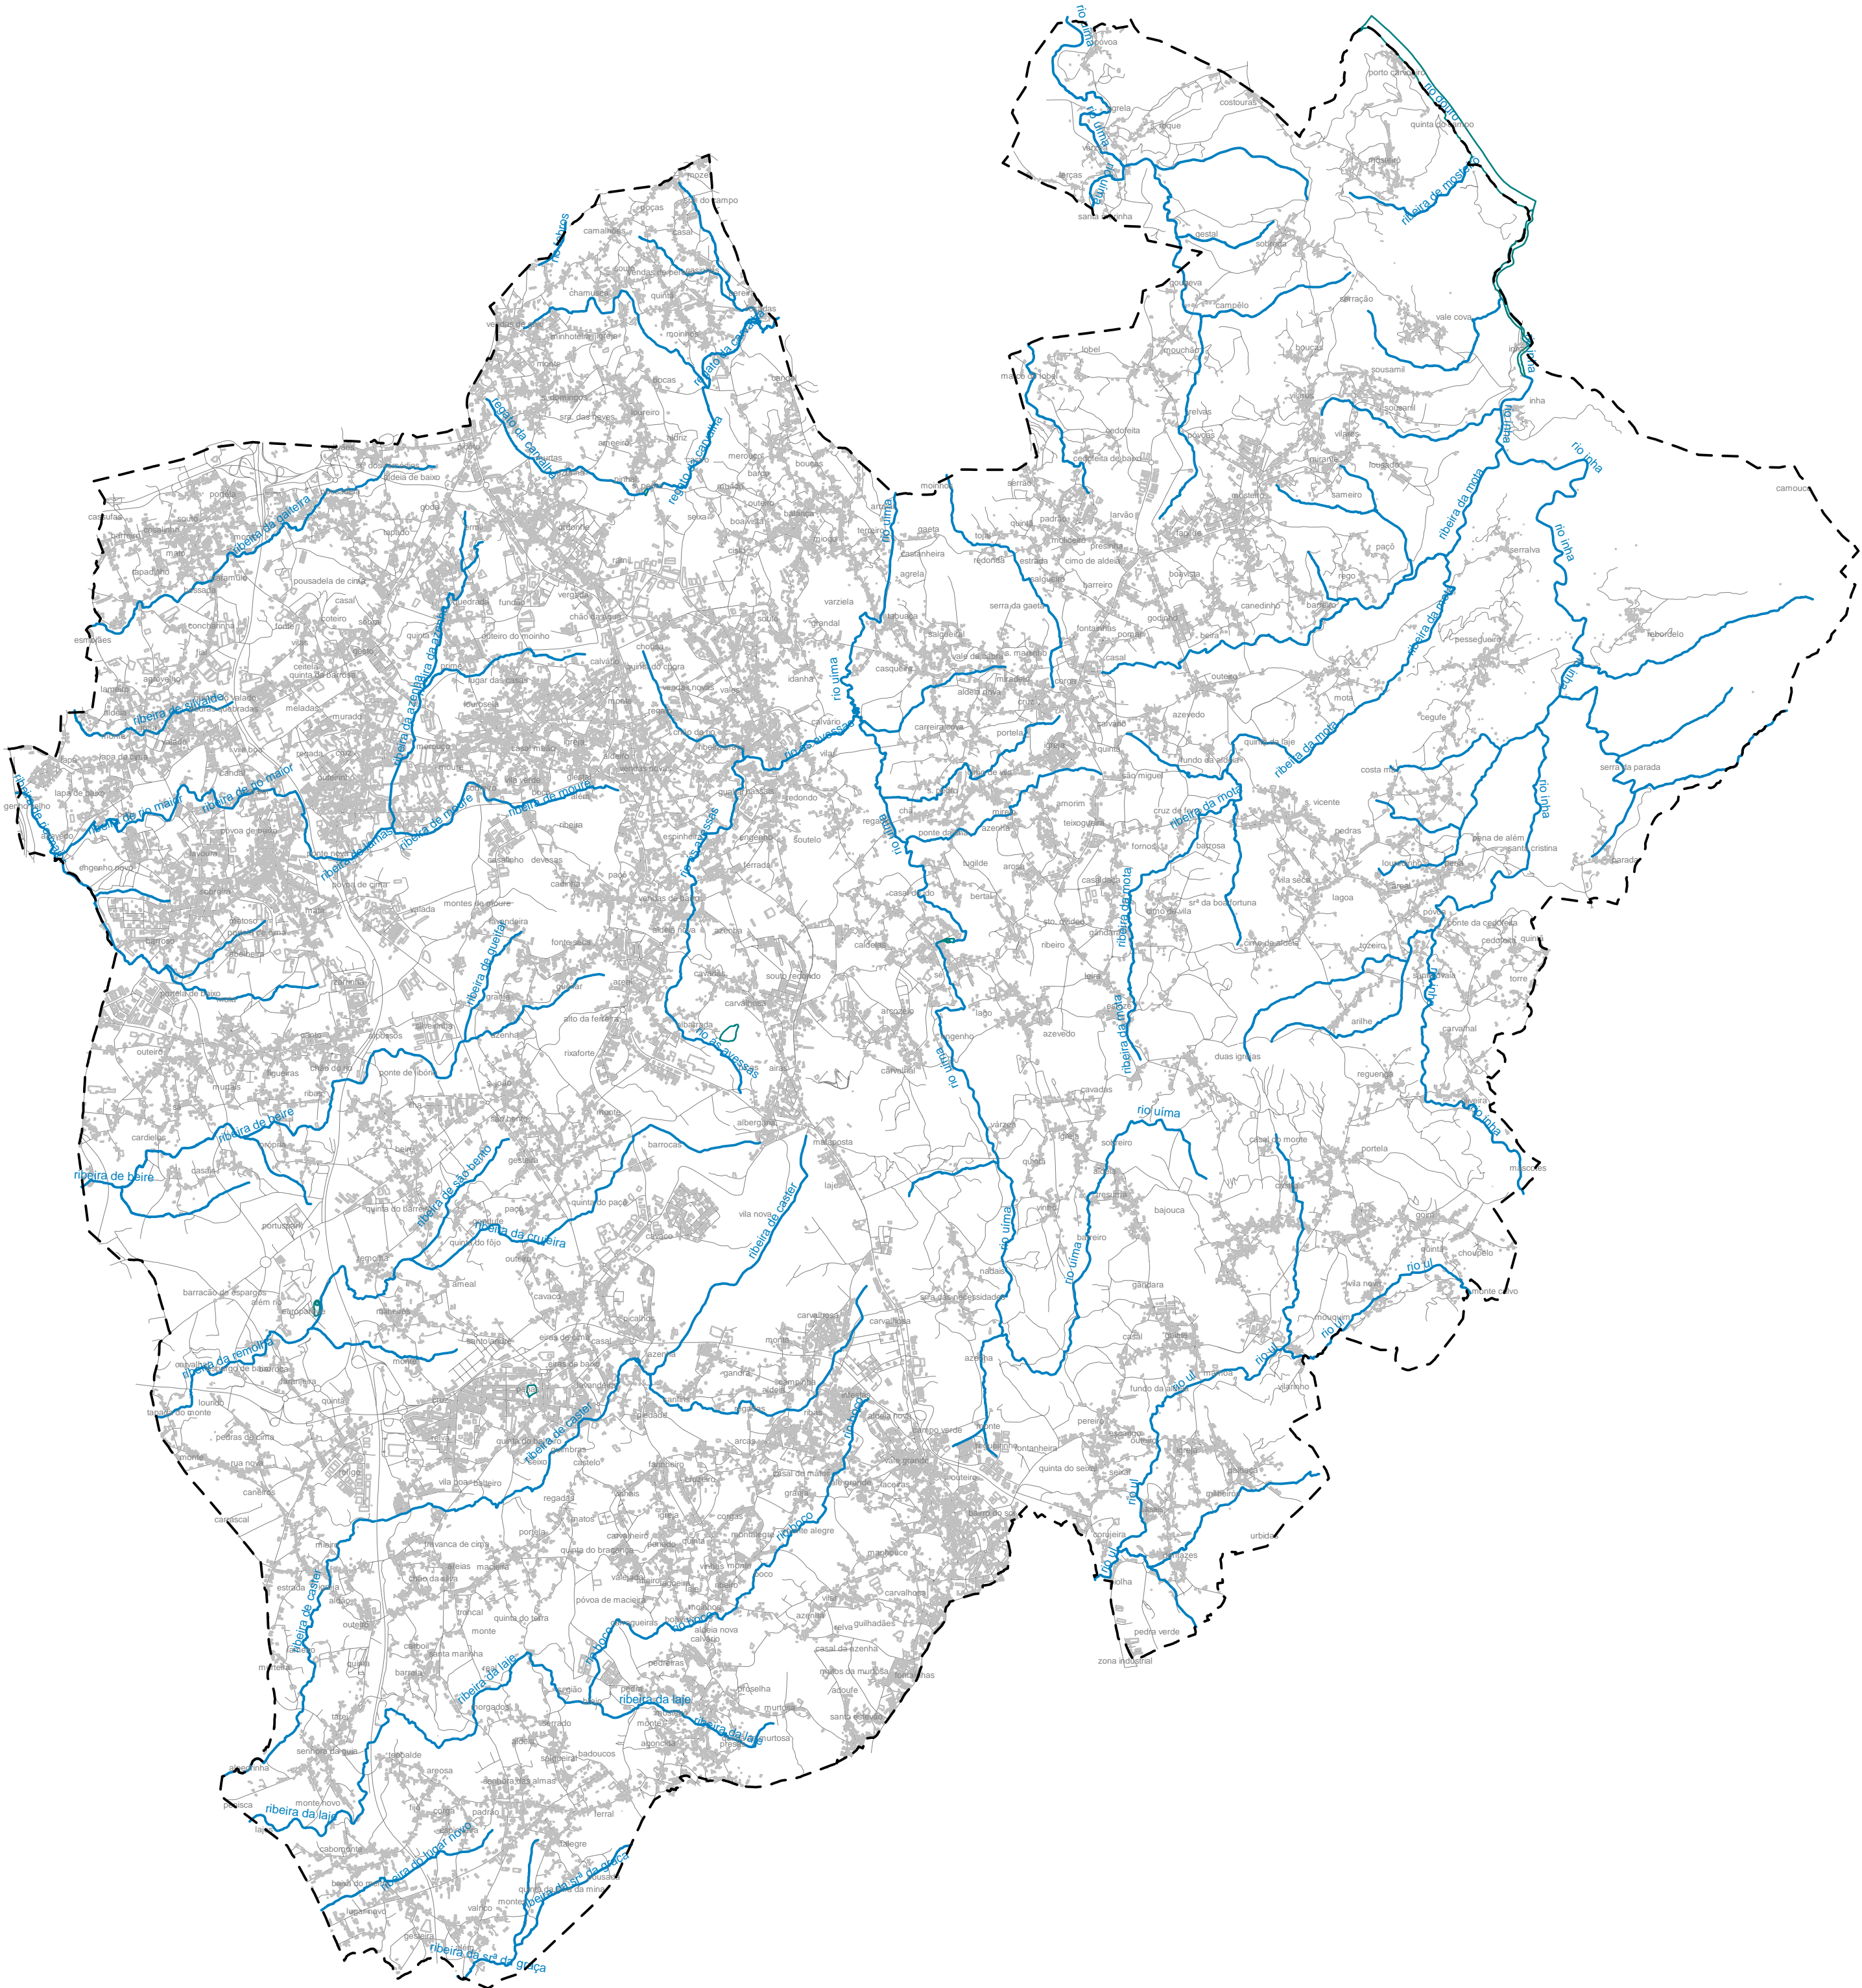

concelho de santa maria da feira

rede hidrográfica

sistema municipal de informação geográfica

escala 1:50,000 - data agosto 2004