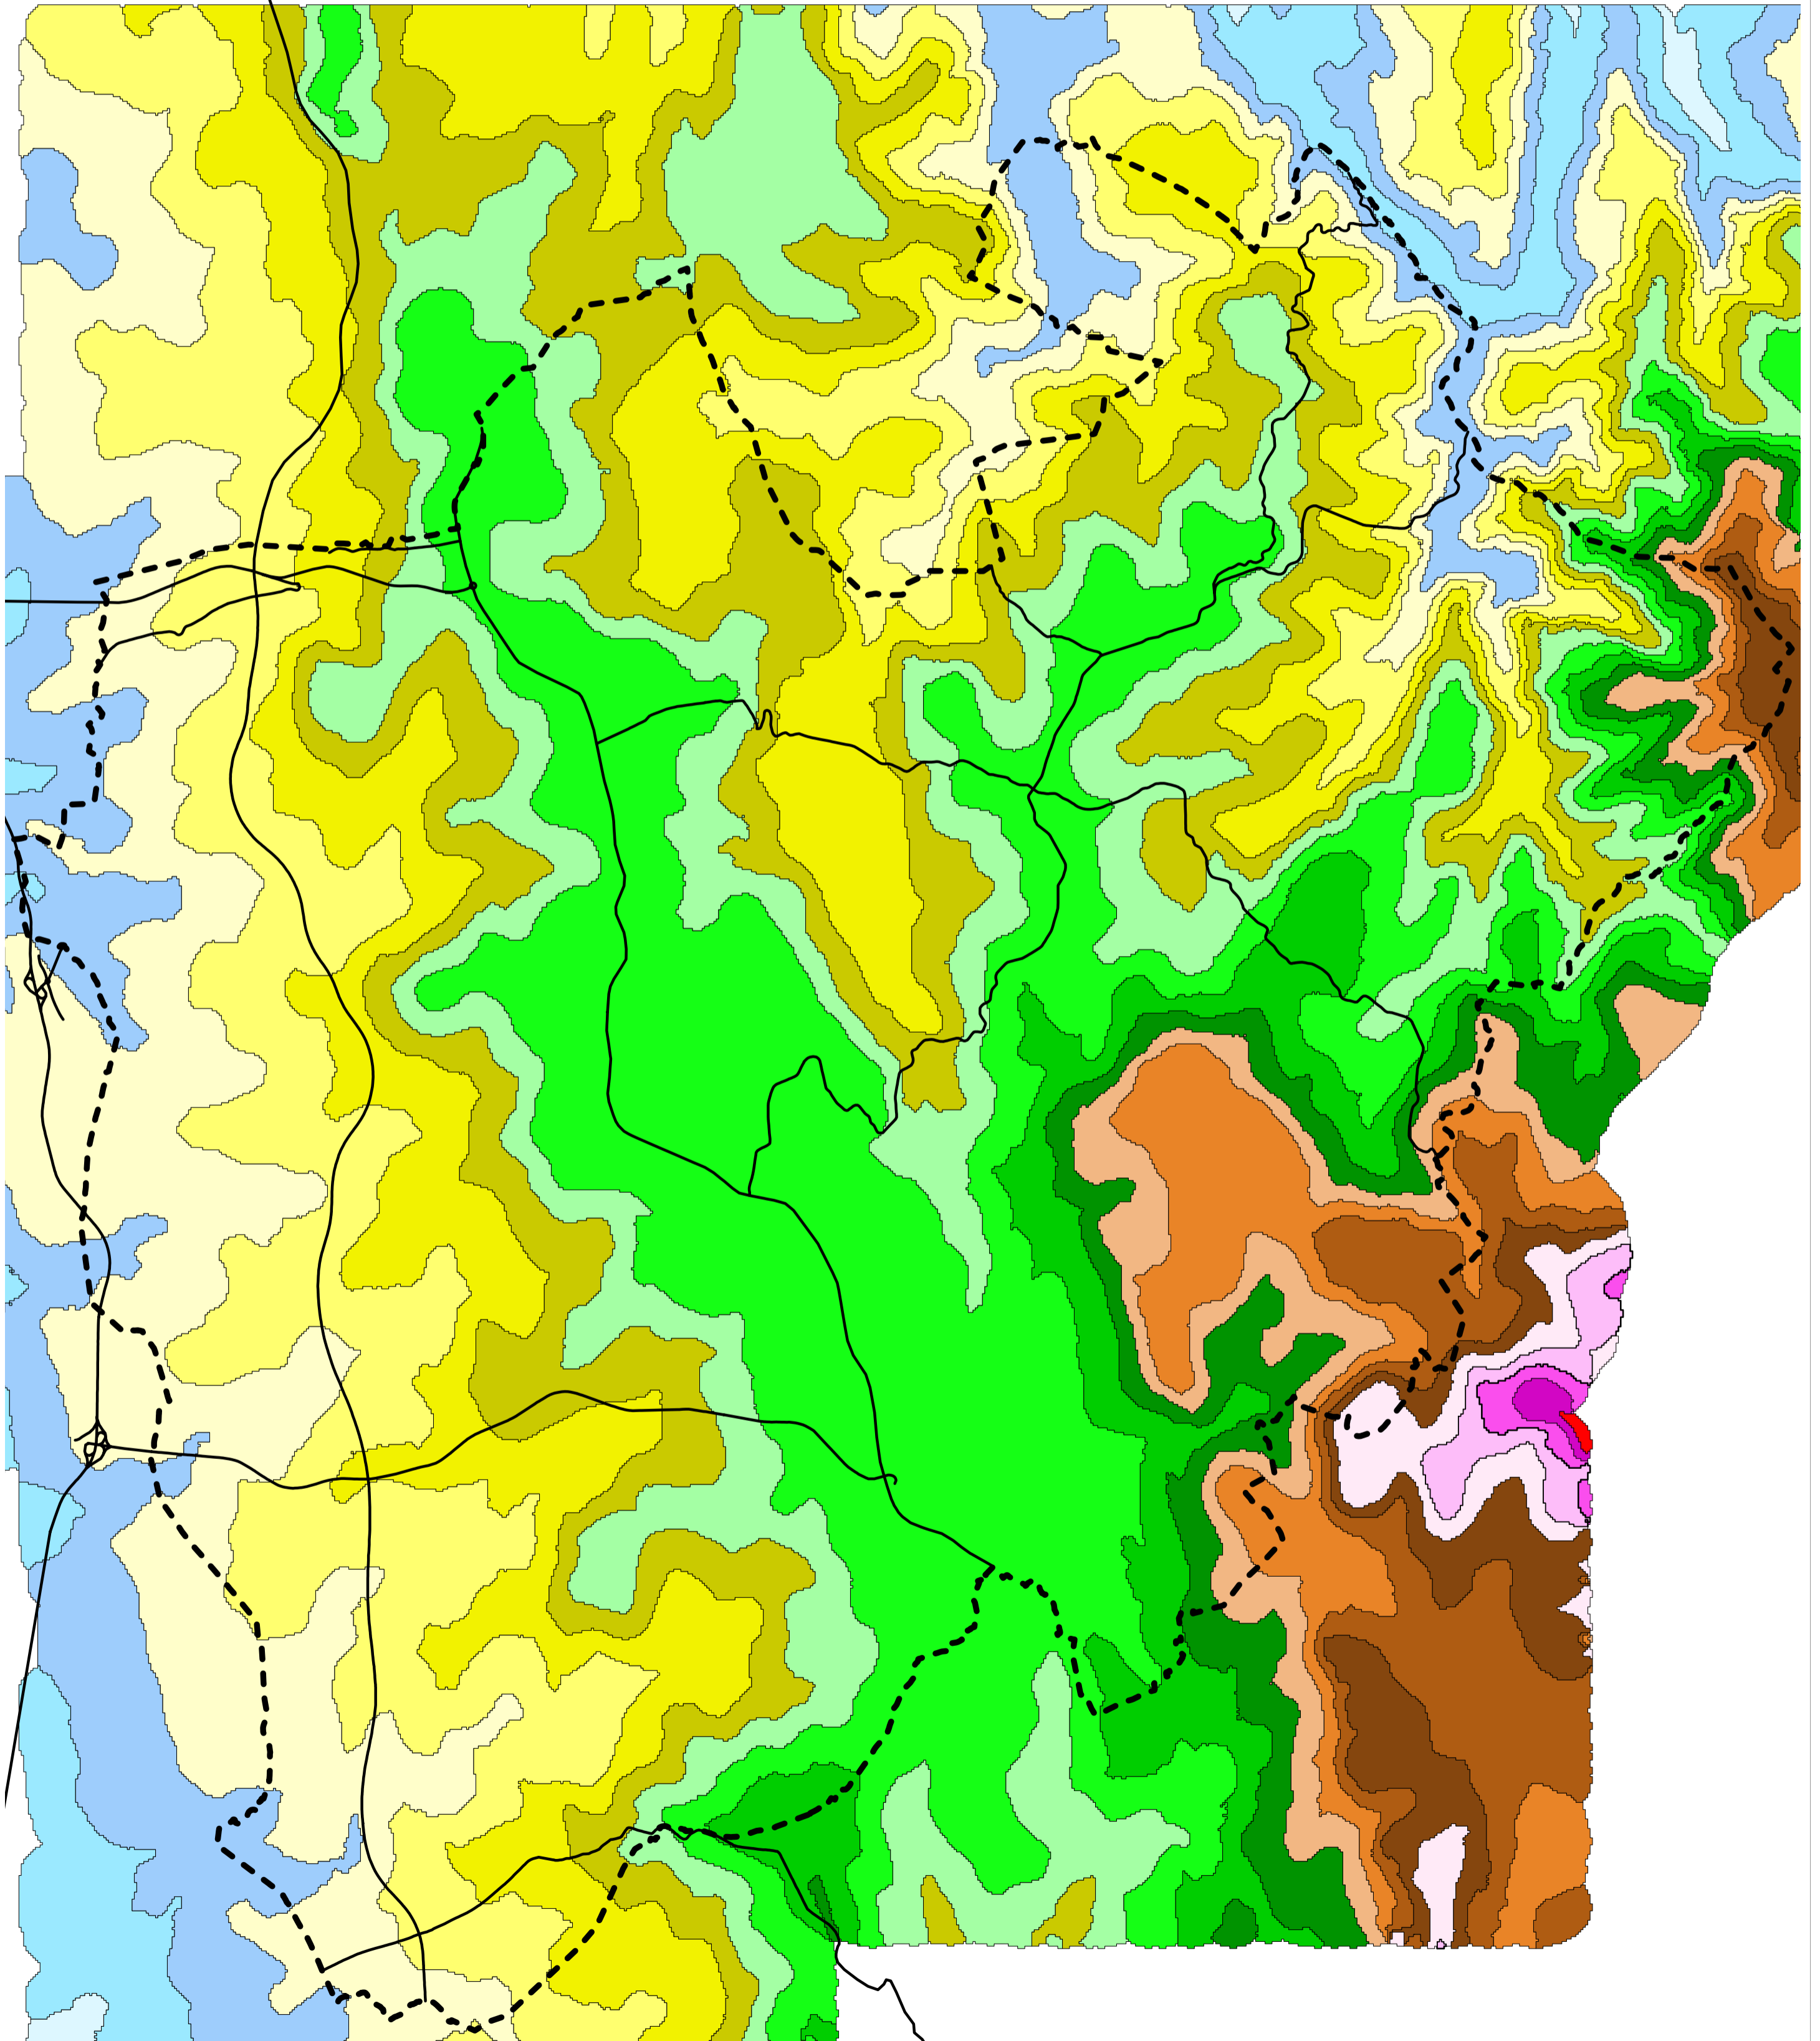

concelho de santa maria da feira

carta hipsométrica

sistema municipal de informação geográfica

Rede Viária Principal

escala 1:50.000 - data agosto 2004

datum 73 - projecção de gauss - elipsóide internacional