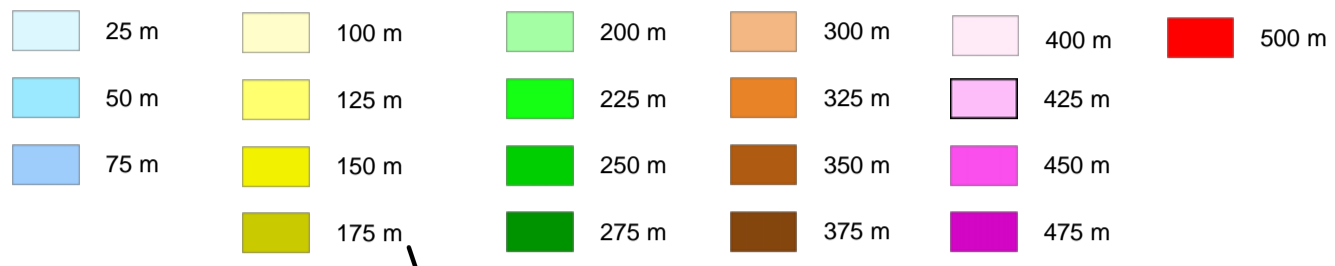

concelho de santa maria da feira

carta hipsométrica

sistema municipal de informação geográfica

Rede Viária Principal

escala 1:50.000 - data agosto 2004

datum 73 - projecção de gauss - elipsóide internacional