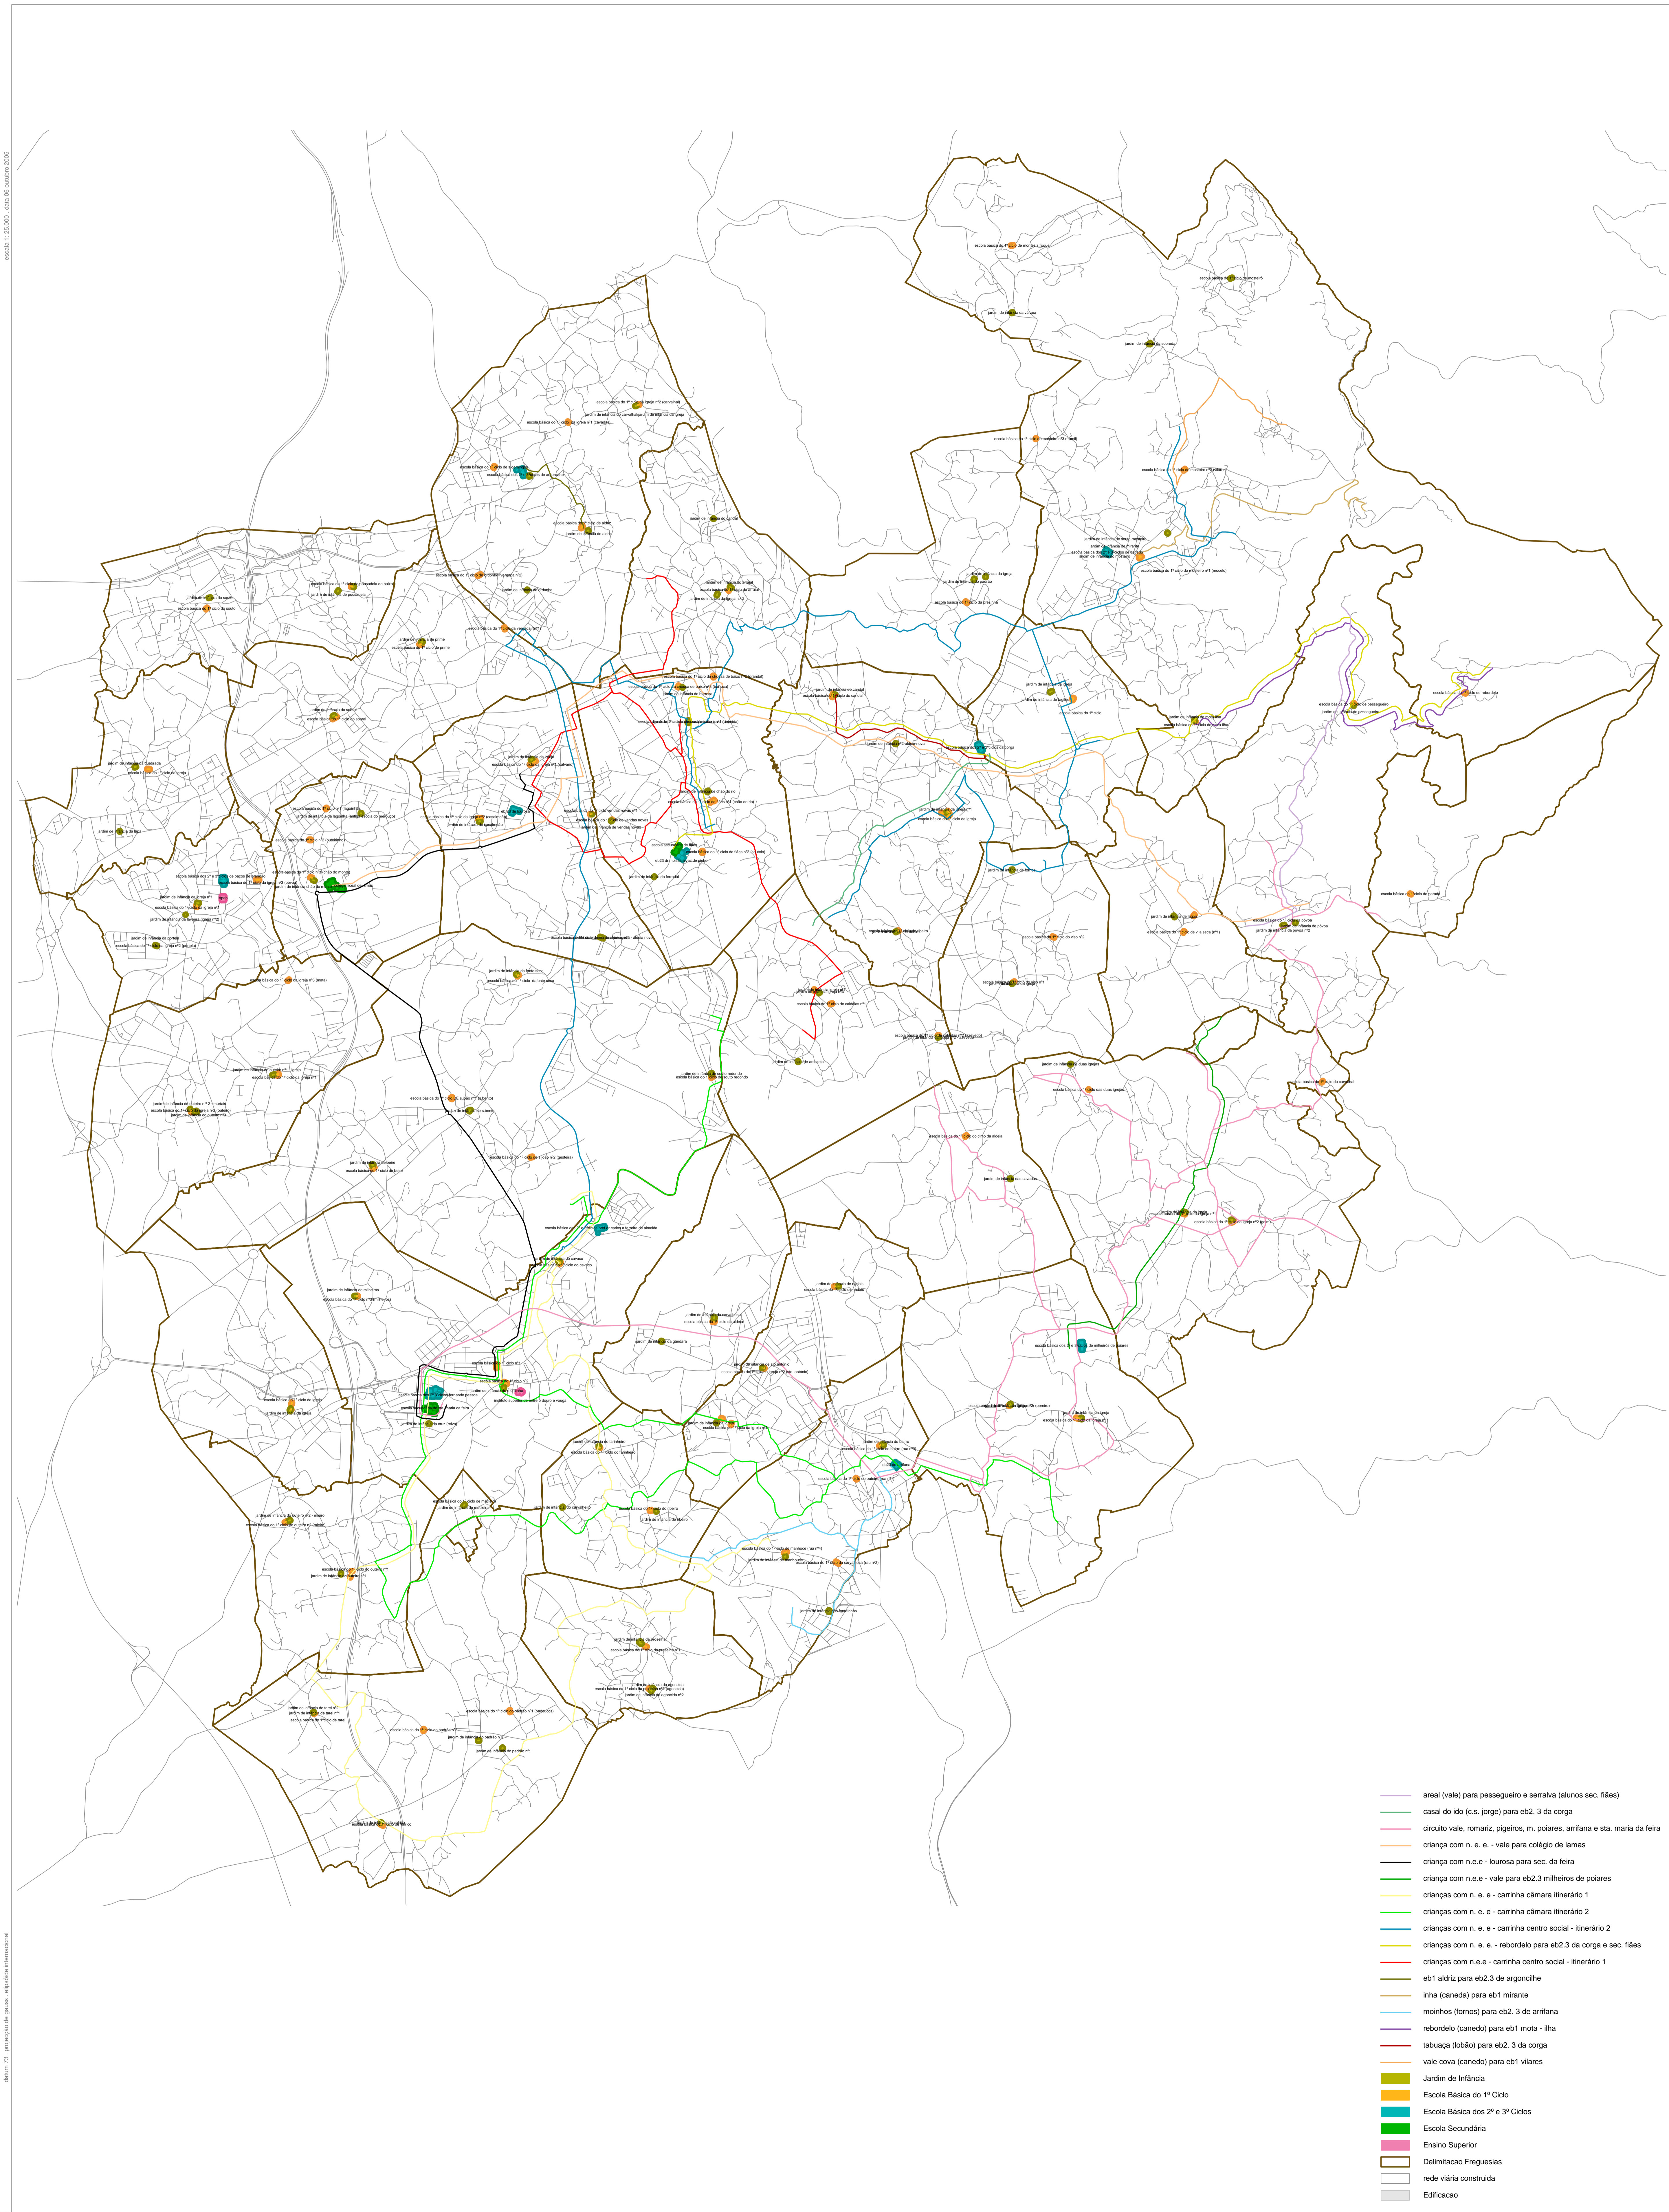

concelho de santa maria da feira

sistema municipal de informação geográfica

plano de transporte escolar
ano lectivo 2005/2006

plano 1 2005/06 - data de actualização

plano 1 2005/06 - data de actualização

plano 1 2005/06 - data de actualização